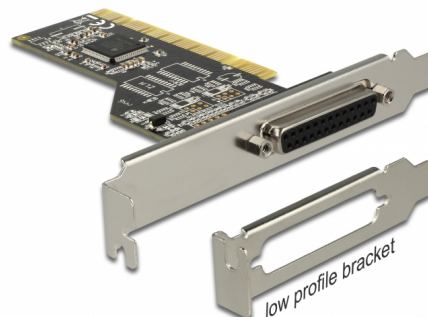

## Delock PCI kártya - 1 x párhuzamos

### Leírás

Ez a Delock PCI-kártya egy külső párhuzamos porttal bővíti ki a számítógépét. A kártyához számos különböző eszköz, például szkennер, nyomtató, stb. csatlakoztatható.

### Műszaki adatok

- Csatlakozó:  
külső: 1 x párhuzamos DB25 típusú csatlakozóhévely  
belső: 1 x 32 bites PCI 2.3 szabvány
- Lapkakészlet: ASIX
- Akár 1.5 Mbps sebességű adatátvitel
- Automatikusan kijelöli az IRQ-t és I/O-t
- Támogatja a PCI IQR-megosztást
- Támogatja az SPP, PS2 és ECP 1.9 mód használatát