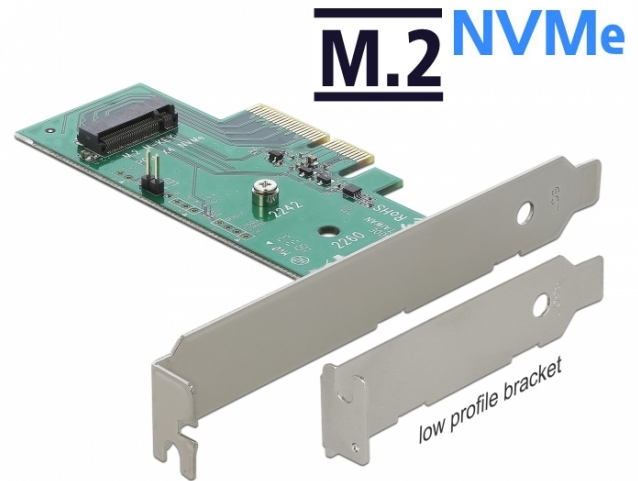

Delock PCI Express x4-kort > 1 x intern NVMe M.2 Key M 80 mm - Formfaktor med låg profil

Beskrivning

Detta PCI Express-kort från Delock utökar datorn med en M.2-kortplats. En M.2-modul i 2280-, 2260-, 2242- eller 2242-format kan anslutas.

Specifikationer

- Anslutning:
intern:
1 x 67-stifts M.2 M-nyckel uttag
1 x PCI Express x4, V4.0
1 x 2-stifts stift huvud för LED
- Gränssnitt: PCIe
- Stödjer M.2-moduler i 2280-, 2260- och, 2242- format med M-nyckel eller B+M-nyckel baserat på PCIe
- Maximal höjd för komponenterna i modulen: 1,5 mm tillämpning av dubbelsidiga monterade moduler som stöds
- Stödjer NVM Express (NVMe)
- Startbar, från UEFI-version 2.3.1
- Oberoende av operativsystem, ingen drivrutinsinstallation krävs

Systemkrav

- PC med en ledig PCI Express x4 / x8 / x16 / x32 -plats

Paketets innehåll

- PCI Express-kort
- Fäste med låg profil
- 1 x fästskruv
- Bruksanvisning

Artikelnummer 89370

EAN: 4043619893706

Ursprungsland: Taiwan, Republic of China

Paket: Retail Box

Bilder

- Innehåll:**
 1 x PCI Express M.2 slot
 1 x PCI Express v4, V.0
 1 x LED pin header