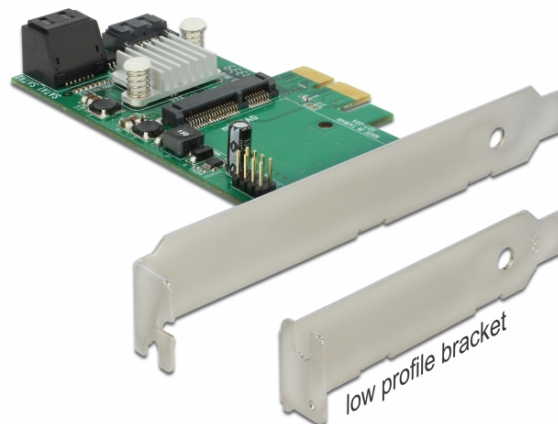

## Delock PCI Express Karta > Hybrid 3 x interní SATA 6 Gb/s + 1 x interní mSATA

### Popis

PCI Express karta od Delocku rozšiřuje vaše PC o tři SATA 6 Gb/s porty a jeden mSATA port. Karta nabízí funkci hyperduo. S touto funkcí můžete kombinovat mSATA modul a HDD, aby jste mohli využívat výhody obou datových médií. Rychlost SSD a kapacitu HDD. Karta také podporuje běžný RAID 0 a RAID 1.

### Specifikace

- Konektor:  
interní:  
3 x 7 pin SATA 6 Gb/s samice  
1 x mSATA slot (full size)  
1 x PCI Express x2, V2.0
- Chipset: Marvell
- Pro 3,3 V mSATA paměť
- Vejdou se take moduly half size
- Podporuje RAID 0, RAID 1, Multiplier port, HyperDuo Virtual Disk (Safe/Capacity)
- Podporuje HDD a SSD
- Podpora Native Command Queuing (NCQ)

### Obsah balení

- Karta PCI Express
- Záslepka do slotu
- CD s ovladači
- Uživatelská příručka