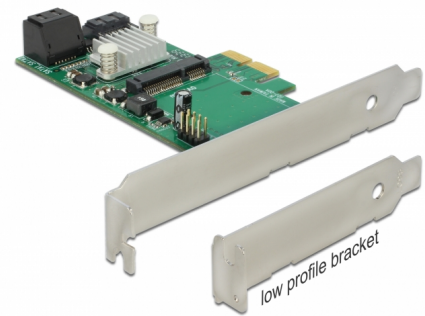

Delock PCI Express x2-kort > Hybrid 3 x intern SATA 6 Gb/s + 1 x intern mSATA

Beskrivning

PCI Express-kort från Delock expanderar din dator med tre SATA 6 Gb/s-portar och en mSATA-port. Kortet erbjuder en HyperDuo-funktion. Med denna funktion kan du kombinera en mSATA-modul och en HDD, för att använda fördelarna hos båda datamedierna. Hastigheten hos en SSD och kapaciteten hos en HDD. Kortet stödjer också vanliga RAID 0- och RAID 1-nivåer.

Artikelnummer 89371

EAN: 4043619893713

Ursprungsland: Taiwan,
Republic of China

Paket: Låda

Specifikationer

- Anslutning:
intern:
3 x 7-stifts SATA 6 Gb/s, hona
1 x mSATA kortplats (full storlek)
1 x PCI Express x2, V2.0
- Kringkretsar: Marvell
- För 3,3 V mSATA-minne
- Även moduler i halv storlek passar in
- Stödjer RAID 0, RAID 1, Port Multiplier,
HyperDuo Virtual Disk (Safe/Capacity)
- Stödjer HDD och SSD
- Stöder Native Command Queuing (NCQ)