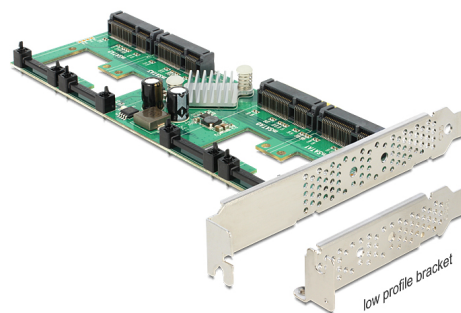

Delock Κάρτα PCI Express > 4 x εσωτερικοί mSATA με RAID

Περιγραφή

Αυτή η κάρτα PCI Express της Delock σας επιτρέπει να εγκαταστήσετε έως τέσσερις μονάδες mSATA π.χ. SSD. Όταν χρησιμοποιείτε περισσότερους από έναν SSD, έχετε τη δυνατότητα χρήσης διαφορετικού επιπέδου RAID.

Αρ. προϊόντος 89373

EAN: 4043619893737

Χώρα προέλευσης:
Taiwan, Republic of
China

Συσκευασία: Συσκευασία

Προδιαγραφές

- Συνδετήρας:
εσωτερικά:
4 x υποδοχές mSATA 6 Gb/s (πλήρους μεγέθους)
1 x PCI Express x4, V2.0
- Chipset: Marvell
- Για μνήμη mSATA 3,3 V
- Ρυθμός μεταφοράς δεδομένων της τάξης των 6 Gb/s
- Υποστηρίζει RAID 0, 1, 10
- Υποστηρίζει Native Command Queuing (NCQ)