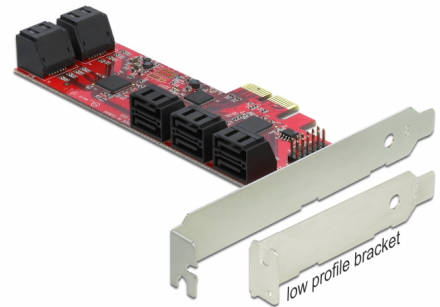

Delock Κάρτα PCI Express x2 > 10 x εσωτερικό SATA 6 Gb/s - Συσκευή Χαμηλής Κατανομής

Περιγραφή

Η κάρτα PCI Express από τη Delock επεκτείνει έναν Η/Υ με δέκα εσωτερικές θύρες SATA. Διαφορετικές συσκευές όπως δίσκοι SSD, σκληροί δίσκοι, δίσκοι DVD κ.λπ. μπορούν να συνδεθούν στην κάρτα.

Αρ. προϊόντος 89384

EAN: 4043619893843

Χώρα προέλευσης:
Taiwan, Republic of
China

Συσκευασία: Retail Box

Προδιαγραφές

- Συνδετήρας:
εσωτερικά:
10 x SATA 6 Gb/s 7 ακίδων, αρσενική
1 x PCI Express x2, V2.0
12 x 2 ακίδων κεφαλίδα για LED
- Chipset: JMicron
- Υποστηρίζει Native Command Queuing (NCQ)
- Υποστηρίζει ATA, ATAPI
- Hot Plug

- Κάρτα PCI Express
- Βραχίονας χαμηλού προφίλ
- Εγχειρίδιο χρήστη

Εικόνες