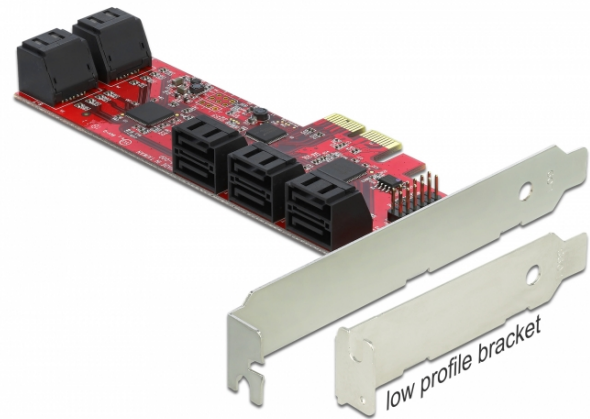

Delock Κάρτα PCI Express x2 > 10 x εσωτερικό SATA 6 Gb/s - Συσκευή Χαμηλής Κατανομής

Περιγραφή

Η κάρτα PCI Express από τη Delock επεκτείνει έναν Η/Υ με δέκα εσωτερικές θύρες SATA. Διαφορετικές συσκευές όπως δίσκοι SSD, σκληροί δίσκοι, δίσκοι DVD κ.λπ. μπορούν να συνδεθούν στην κάρτα.

Χαρακτηριστικά

- Συνδετήρας: εσωτερικά:
 - 10 x SATA 6 Gb/s 7 ακίδων, αρσενική
 - 1 x PCI Express x2, V2.0
 - 12 x 2 ακίδων κεφαλίδα για LED
- Chipset: JMicron
- Υποστηρίζει Native Command Queuing (NCQ)
- Υποστηρίζει ATA, ATAPI
- Hot Plug