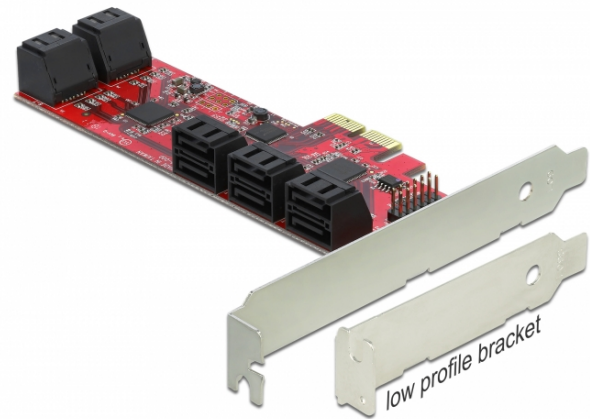

# Delock PCI Express x2-kort > 10 x intern SATA 6 Gb/s - Formfaktor med låg profil

## Beskrivning

PCI Express-kortet från Delock utökar din dator med tio interna SATA-portar. Olika enheter som t.ex. SSD-enheter, hårddiskar, DVD-spelare osv. kan anslutas till kortet.

## Specifikationer

- Anslutning:  
intern:  
10 x SATA 6 Gb/s 7-stifts hane  
1 x PCI Express x2, V2.0  
12 x 2-stifts stift huvud för LED
- Kringkretsar: JMicron
- Stöder Native Command Queuing (NCQ)
- Stöder ATA, ATAPI
- Hot plug

## Paketets innehåll

- PCI Express-kort
- Fäste med låg profil
- Bruksanvisning