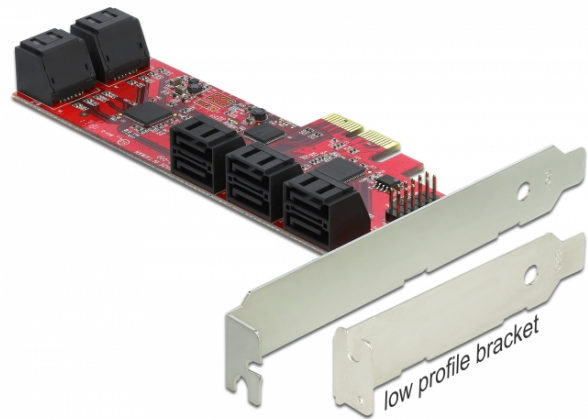

## Delock PCI Express x2-kártya > 10 x belső SATA 6 Gb/s - alacsony profilú formatényező

### Leírás

A Delock PCI Express-kártya tíz belső SATA-porttal bővíti ki a számítógépét. Igény szerint különböző eszközöket, például SSD-eket, merevlemezeket, DVD-meghajtókat stb. csatlakoztathat a kártyához.

### Műszaki adatok

- Csatlakozó: belső: 10 x 7 érintkezős SATA 6 Gb/s dugó 1 x PCI Express x2, V2.0 12 x 2 tűs csatlakozósor a LED-hez
- Lapkakészlet: JMicron
- Támogatja a Native Command Queuing (NCQ) technológiát
- ATA, ATAPI támogatása
- Hot Plug

### A csomag tartalma

- PCI Express kártya
- Kisméretű konzol
- Használati utasítás