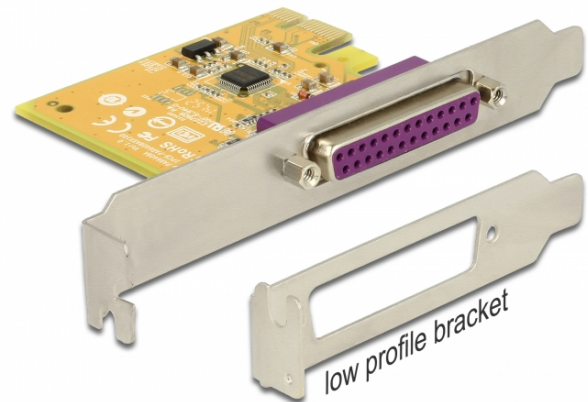

Delock PCI Express-kort till 1 x Parallelport

Beskrivning

PCI Express-kortet från Delock utökar din dator med en extern parallel port. Olika enheter som t.ex. skanner, skrivare osv. kan anslutas till detta kort. Genom att använda det medföljande fästet med låg profil kan PCI Express-kortet även monteras till en minidator.

Specialfunktioner

This PCIe card is Windows Server 2019 WHQL certified

Specifikationer

- Anslutning:
extern: 1 x Parallelport DB25 hona
intern: 1 x PCI Express x1, V2.0
- Kringkretsar: SUN2212
- Dataöverföringshastighet upp till 1,8 MB/s
- FIFO: 16 byte
- SPP, EPP, ECP, BPP kompatibel med IEEE 1284

Artikelnummer 89445

EAN: 4043619894451

Ursprungsland: China

Paket: Retail Box

Bilder

General	
Formfaktor:	låg profil
Specifikationer:	IEEE1284 SPP, EPP, ECP, BPP
Supported operating system:	Windows 10 32-bit Windows 10 64-bit Windows 7 32-bit Windows 7 64-bit Windows 8 32-bit Windows 8 64-bit Windows 8.1 32-bit Windows 8.1 64-bit Windows Server 2012 R2 Windows Server 2012 Windows Server 2016 Windows 11
Slot:	PCIe
Interface	
Extern:	1 x Parallelport DB25 hona
Intern:	1 x PCI Express x1, V2.0
Technical characteristics	
Kringkretsar:	SUN2212
Dataöverföringshastighet:	1,8 MB/s
FIFO:	16 byte
Driftstemperatur:	0 °C ~ 60 °C
Humidity:	5 ~ 95 %
Data transmission:	Bi-directional
Physical characteristics	
Slot bracket:	low profile standard
Längd:	69 mm
Width:	65 mm
Height:	11 mm