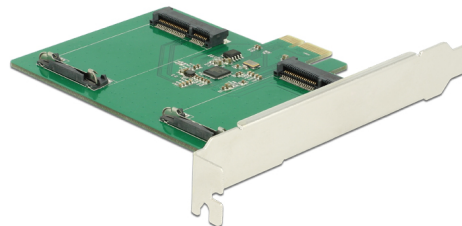

# Delock PCI Express x1 kártya > 2 x belső mSATA

## Leírás

Ez a Delock PCI Express kártya legfeljebb két mSATA modul (pl. SSD) telepítését teszi lehetővé.

## Műszaki adatok

- Csatlakozó:  
belső:  
2 x mSATA bővítőhely (teljes méretű)  
1 x PCI Express x1, V2.0
- Lapkakészlet: Asmedia ASM1061
- 3,3 V-os mSATA modulhoz
- Akár 6 Gb/s sebességű adatátvitel
- Rendszerindításra alkalmas

## Interface

Belső:	2 x mSATA bővíthely (teljes méretű) 1 x PCI Express x1, V2.0
--------	---