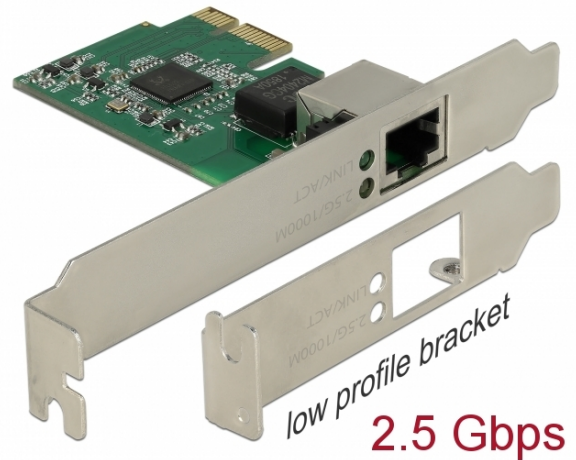

# Delock Carte PCI Express x1 vers 1 x 2,5 Gigabit LAN

## Description

La carte PCI Express de Delock propose un port réseau avec un taux de transfert de données jusqu'à 2500 Mbit/s.

### NBASE-T pour débit plus élevé

Les services modernes et les nouvelles technologies demandent des largeurs de bandes plus élevées. La technologie NBASE-T permet des vitesses de 1 Go/s et 2,5 Go/s avec des câbles de réseau conventionnels. La meilleure vitesse de transmission possible est réglée automatiquement.

## Spécifications techniques

- Connecteurs :  
externe : 1 x 2,5 Gigabit LAN RJ45 femelle  
interne : 1 x PCI Express x1, V2.1
- Chipset : Realtek RTL8125
- Débit de données :  
Fast Ethernet jusqu'à 100 Mbps (Half/Full Duplex)  
Gigabit Ethernet jusqu'à 1000 Mbps (Half/Full Duplex)  
NBASE-T avec jusqu'à 2,5 Gbps (Half/Full Duplex)  
PCI Express x1 jusqu'à 2,5 Gbps
- Compatible avec IEEE 802.3, IEEE 802.3u, IEEE 802.3ab
- Prise en charge Wake On LAN (WOL)
- Prend en charge IEEE 802.1P codage prioritaire de 2 couches
- Prise en charge IEEE 802.3x Full Duplex
- Prise en charge IEEE 802.1Q Virtual LAN (VLAN)
- Prend en charge les trames géantes 9k
- Prend en charge PXE
- Témoin LED d'alimentation et d'activité