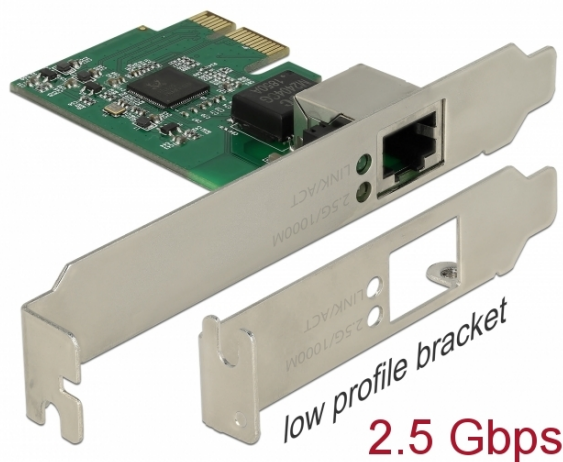

Delock Κάρτα PCI Express x1 προς 1 x 2,5 Gigabit LAN

Περιγραφή

Η κάρτα PCI Express της Delock προσφέρει μια θύρα δικτύου με ρυθμό μεταφοράς δεδομένων έως 2500 Mbps.

NBASE-T για μεγαλύτερη ταχύτητα

Οι υπηρεσίες modern και οι νέες τεχνολογίες απαιτούν μεγαλύτερο εύρος ζώνης. Η τεχνολογία ΒΑΣΗΣ N-T επιτρέπει ταχύτητα 1 Gbps και 2,5 Gbps με τα συμβατικά καλώδια δικτύου. Ο καλύτερος δυνατός ρυθμός μετάδοσης καθορίζεται αυτόματα.