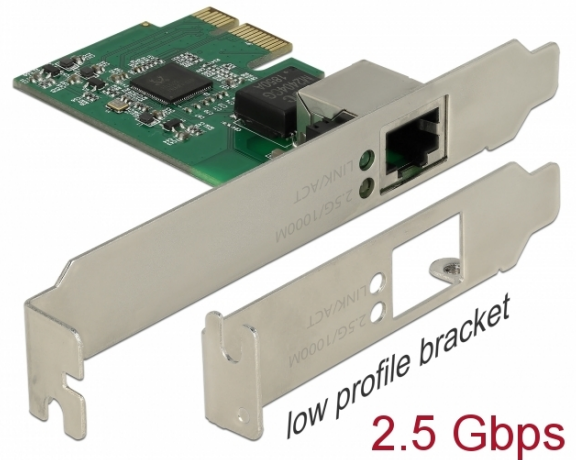

Delock PCI Express x1 kartica na 1 x 2,5 Gigabit LAN

Opis

Delock PCI Express kartica sadrži dva mrežna priključka brzine prijenosa podataka do 2500 Mbps.

NBASE-T za veću brzinu

Suvremene usluge i nove tehnologije zahtijevaju veće pojasne širine. NBASE-T tehnologija omogućava brzine od 1 Gbps i 2,5 Gbps s konvencionalnim radnim mrežnim kabelima. Idealni prijenos postavlja se automatski.

Tehnički podaci

- Priključak:
vanjski: 1 x 2,5 Gigabit LAN RJ45 ženski
unutarnji: 1 x PCI Express x1, V2.1
- Skup čipova: Realtek RTL8125
- Brzina prijenosa podataka:
Fast Ethernet do 100 Mbps (Half/Full Duplex)
Gigabit Ethernet do 1000 Mbps (Half/Full Duplex)
NBASE-T s brzinom do 2,5 Gbps (Half/Full Duplex)
PCI Express x1 do 2,5 Gbps
- Kompatibilno s IEEE 802.3, IEEE 802.3u, IEEE 802.3ab
- Podržava buđenje na LAN (WOL)
- Podržava prioritet kodiranja IEEE 802.1P 2. sloja
- Podržava kontrolu protoka IEEE 802.3x puni dupleks
- Podržava IEEE 802.1Q virtualni LAN (VLAN)
- Podržava 9k Jumbo okvire
- Podržava PXE
- LED indikator za napajanje i aktivnost

Interface

External:	1 x Gigabit LAN RJ45 jack
Internal:	1 x PCI Express x1, V2.1

Technical characteristics

Chipset:	Realtek RTL8125
Data transfer rate:	Fast Ethernet up to 100 Mbps
	Gigabit Ethernet up to 1 Gbps
	Gigabit Ethernet up to 2.5 Gbps