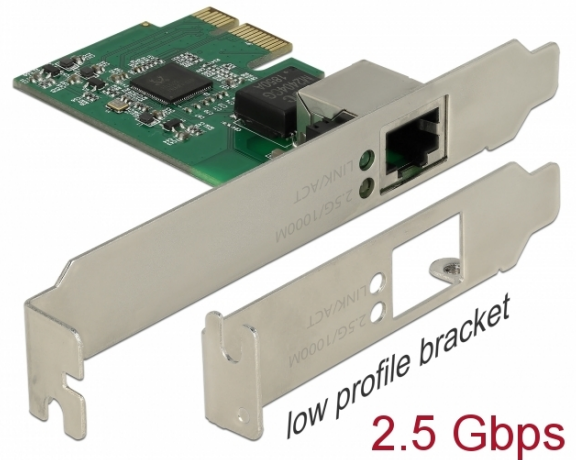

Delock PCI Express x1 kártya - 1 x 2,5 Gigabit LAN

Leírás

A Delock PCI Express-kártya egy hálózati portot biztosít max. 2500 Mbps adatátviteli sebességgel.

NBASE-T gyorsabb sebességért

Modern szolgáltatások és új technológiák magasabb adatátvitelt követelnek meg. Az NBASE-T technológia lehetővé teszi az 1 Gbps sebességet és a 2,5 Gbps hagyományos hálózati kábelekkel. A lehető legjobb átviteli gyorsaságot állítja be a rendszer automatikusan.

Műszaki adatok

- Csatlakozó:
külső: 1 x 2,5 Gigabit LAN RJ45 hüvely
belső: 1 x PCI Express x1, V2.1
- Lapkakészlet: Realtek RTL8125
- Adatátviteli sebesség:
Fast Ethernet 100 Mbps sebességig (Half/Full Duplex)
Gigabit Ethernet 1000 Mbps sebességig (Half/Full Duplex)
NBASE-T max. 2,5 Gbps (Half/Full Duplex) sebességgel
PCI Express x1 legfeljebb 2,5 Gbps adatátviteli sebességgel
- Megfelel az IEEE 802.3, IEEE 802.3u és IEEE 802.3ab szabványoknak
- Támogatja a Wake On LAN (WOL) szabványt
- Támogatja az IEEE 802.1P szabvány 2. rétegbeli prioritásának kódolását
- IEEE 802.3x teljes duplex áramlás-szabályozás támogatása
- IEEE 802.1Q virtuális LAN (VLAN) támogatása
- Támogatja a 9k Jumbo-keretek használatát
- Támogatja a PXE használatát
- LED tápfeszültség és tevékenység jelzéséhez