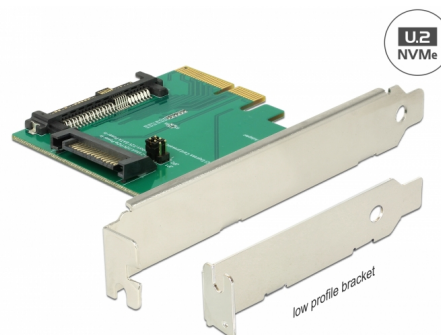

Delock PCI Express x4 Kartica > 1 x unutarnji U.2 NVMe SFF-8639 muški

Opis

Ova PCI Express kartica iz Delocka proširuje računalo za jedno U.2 sučelje. Primjerice, može se spojiti Intel® 750 serija NVMe SSD od 2.5".

Predmet br. 89673

EAN: 4043619896738

Zemlja podrijetla: Taiwan,
Republic of China

Pakiranje: Retail Box

Tehnički podaci

- Priključak:
unutarnji:
1 x U.2 SFF-8639 muški
1 x PCI Express x4, V3.0
1 x SATA 15-polni muški
- 2 x kratkospojnika za postavljanje napajanja putem PCIe ili SATA sučelja
- 1 x LED indikator
- Podržava NVM Express (NVMe)

Interface

Unutarnji:	1 x PCI Express x4, V3.0 1 x SATA 15-polni muški 1 x U.2 SFF-8639 muški
------------	---

Technical characteristics

Premosnik:	2 x
------------	-----

Physical characteristics

Slot bracket:	niskoprofilni standard
---------------	---------------------------