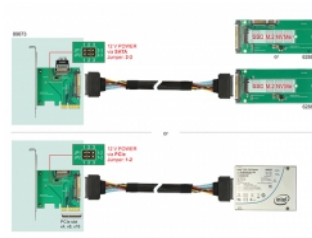

- PCI Express kartica
- Nosač niskog profila
- Korisnički priručnik

Slike