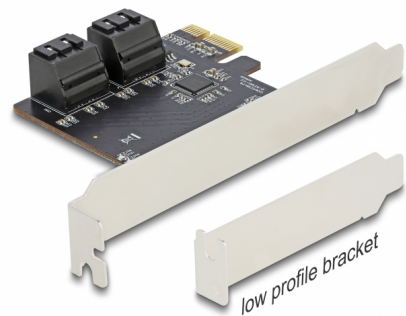

# Delock SATA 4 θυρών PCI Express x1 Κάρτα - Συσκευή Χαμηλής Κατανομής

## Περιγραφή

Η κάρτα PCI Express από τη Delock επεκτείνει έναν Η/Υ με τέσσερις εσωτερικές θύρες SATA. Διαφορετικές συσκευές όπως δίσκοι SSD, σκληροί δίσκοι, δίσκοι DVD κ.λπ. μπορούν να συνδεθούν στην κάρτα.

## Χαρακτηριστικά

- Συνδετήρας:  
εσωτερικά:  
4 x SATA 6 Gb/s 7 ακίδων, αρσενική  
1 x PCI Express x1, V3.0
- Chipset: Asmedia ASM1064
- Υποστηρίζει Native Command Queuing (NCQ)
- Υποστηρίζει S.M.A.R.T.
- Υποστηρίζει TRIM
- Υποστηρίζει DevSleep
- Υποστήριξη SATA Port Multiplier
- Hot Plug
- Δίσκος επανεκκίνησης
- 5 x Ένδειξη LED