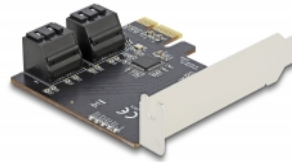

- Windows 8.1/8.1-64/10/10-64/11
- Η/Υ με μία ελεύθερη υποδοχή PCI Express

Περιεχόμενα συσκευασίας

- Κάρτα PCI Express
- Βραχίονας χαμηλού προφίλ
- Εγχειρίδιο χρήστη

Εικόνες