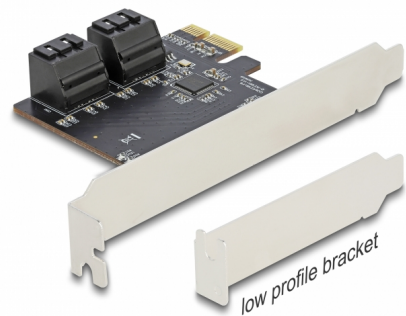

# Delock SATA 4 θυρών PCI Express x1 Κάρτα - Συσκευή Χαμηλής Κατανομής

## Περιγραφή

Η κάρτα PCI Express από τη Delock επεκτείνει έναν Η/Υ με τέσσερις εσωτερικές θύρες SATA. Διαφορετικές συσκευές όπως δίσκοι SSD, σκληροί δίσκοι, δίσκοι DVD κ.λπ. μπορούν να συνδεθούν στην κάρτα.

## Προδιαγραφές

- Συνδετήρας:  
εσωτερικά:  
4 x SATA 6 Gb/s 7 ακίδων, αρσενική  
1 x PCI Express x1, V3.0
- Chipset: Asmedia ASM1064
- Υποστηρίζει Native Command Queuing (NCQ)
- Υποστηρίζει S.M.A.R.T.
- Υποστηρίζει TRIM
- Υποστηρίζει DevSleep
- Υποστήριξη SATA Port Multiplier
- Hot Plug
- Δίσκος επανεκκίνησης
- 5 x Ένδειξη LED