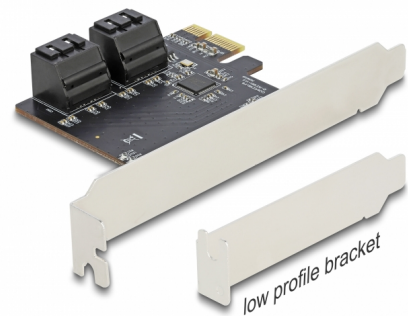

Delock SATA PCI Express x1-kort med 4 portar - Formfaktor med låg profil

Beskrivning

PCI Express-kortet från Delock utökar din dator med fyra interna SATA-portar. Olika enheter som t.ex. SSD-enheter, hårddiskar, DVD-spelare osv. kan anslutas till kortet.

Artikelnummer 90010

EAN: 4043619900107

Ursprungsland: China

Paket: Retail Box

Specifikationer

- Anslutning:
 - intern:
 - 4 x SATA 6 Gb/s 7-stifts hane
 - 1 x PCI Express x1, V3.0
- Kringkretsar: Asmedia ASM1064
- Stöder Native Command Queuing (NCQ)
- Stödjer S.M.A.R.T.
- Stödjer TRIM
- Stödjer DevSleep
- Stöder SATA Port Multiplier
- Hot plug
- Bootbar
- 5 x LED-indikatorer

Systemkrav

- Linux Kernel 5.4 eller högre

- Windows 8.1/8.1-64/10/10-64/11
- PC med en ledig PCI Express-plats

Paketets innehåll

- PCI Express-kort
- Fäste med låg profil
- Bruksanvisning

Bilder

General

Funktion:	Bootbar
Supported operating system:	Linux Kernel 5.4 or above Windows 10 32-bit Windows 10 64-bit Windows 8.1 32-Bit Windows 8.1 64-Bit Windows 11

Interface

Intern:	1 x PCI Express x1, V3.0 4 x SATA 6 Gb/s 7-stifts hane
---------	---

Technical characteristics

Kringkretsar:	Asmedia ASM1064
---------------	-----------------

Physical characteristics

Slot bracket:	låg profil standard
---------------	------------------------