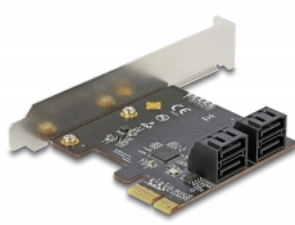

Delock SATA PCI Express x1-kort med 4 portar - Formfaktor med låg profil

Beskrivning

PCI Express-kortet från Delock utökar din dator med fyra interna SATA-portar. Olika enheter som t.ex. SSD-enheter, hårddiskar, DVD-spelare osv. kan anslutas till kortet.

Artikelnummer 90010

EAN: 4043619900107

Ursprungsland: China

Paket: Retail Box

Specifikationer

- Anslutning:
 - intern:
 - 4 x SATA 6 Gb/s 7-stifts hane
 - 1 x PCI Express x1, V3.0
- Kringkretsar: Asmedia ASM1064
- Stöder Native Command Queuing (NCQ)
- Stödjer S.M.A.R.T.
- Stödjer TRIM
- Stödjer DevSleep
- Stöder SATA Port Multiplier
- Hot plug
- Bootbar
- 5 x LED-indikatorer

Systemkrav

- Linux Kernel 5.4 eller högre

- Windows 8.1/8.1-64/10/10-64/11
- PC med en ledig PCI Express-plats

Paketets innehåll

- PCI Express-kort
- Fäste med låg profil
- Bruksanvisning

Bilder

General

Funktion:	Bootbar
Supported operating system:	Linux Kernel 5.4 or above Windows 10 32-bit Windows 10 64-bit Windows 8.1 32-Bit Windows 8.1 64-Bit Windows 11

Interface

Intern:	1 x PCI Express x1, V3.0 4 x SATA 6 Gb/s 7-stifts hane
---------	---

Technical characteristics

Kringkretsar:	Asmedia ASM1064
---------------	-----------------

Physical characteristics

Slot bracket:	låg profil standard
---------------	------------------------