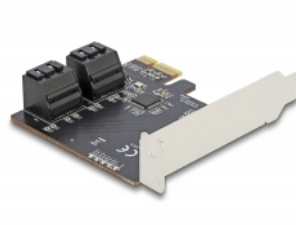

Delock SATA PCI Express x1-kort med 4 portar - Formfaktor med låg profil

Beskrivning

PCI Express-kortet från Delock utökar din dator med fyra interna SATA-portar. Olika enheter som t.ex. SSD-enheter, hårddiskar, DVD-spelare osv. kan anslutas till kortet.

Artikelnummer 90010

EAN: 4043619900107

Ursprungsland: China

Paket: Retail Box

Specifikationer

- Anslutning:
 - intern:
 - 4 x SATA 6 Gb/s 7-stifts hane
 - 1 x PCI Express x1, V3.0
- Kringkretsar: Asmedia ASM1064
- Stöder Native Command Queuing (NCQ)
- Stödjer S.M.A.R.T.
- Stödjer TRIM
- Stödjer DevSleep
- Stöder SATA Port Multiplier
- Hot plug
- Bootbar
- 5 x LED-indikatorer

Systemkrav

- Linux Kernel 5.4 eller högre

- Windows 8.1/8.1-64/10/10-64/11
- PC med en ledig PCI Express-plats

Paketets innehåll

- PCI Express-kort
- Fäste med låg profil
- Bruksanvisning

Bilder

General

Funktion:	Bootbar
Supported operating system:	Linux Kernel 5.4 or above Windows 10 32-bit Windows 10 64-bit Windows 8.1 32-Bit Windows 8.1 64-Bit Windows 11

Interface

Intern:	1 x PCI Express x1, V3.0 4 x SATA 6 Gb/s 7-stifts hane
---------	---

Technical characteristics

Kringkretsar:	Asmedia ASM1064
---------------	-----------------

Physical characteristics

Slot bracket:	låg profil standard
---------------	------------------------