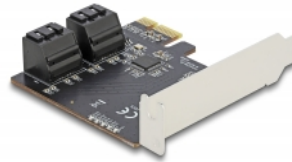

Delock SATA PCI Express x1-kort med 4 portar - Formfaktor med låg profil

Beskrivning

PCI Express-kortet från Delock utökar din dator med fyra interna SATA-portar. Olika enheter som t.ex. SSD-enheter, hårddiskar, DVD-spelare osv. kan anslutas till kortet.

Artikelnummer 90010

EAN: 4043619900107

Ursprungsland: China

Paket: Retail Box

Specifikationer

- Anslutning:
 - intern:
 - 4 x SATA 6 Gb/s 7-stifts hane
 - 1 x PCI Express x1, V3.0
- Kringkretsar: Asmedia ASM1064
- Stöder Native Command Queuing (NCQ)
- Stödjer S.M.A.R.T.
- Stödjer TRIM
- Stödjer DevSleep
- Stöder SATA Port Multiplier
- Hot plug
- Bootbar
- 5 x LED-indikatorer

Systemkrav

- Linux Kernel 5.4 eller högre

- Windows 8.1/8.1-64/10/10-64/11
- PC med en ledig PCI Express-plats

Paketets innehåll

- PCI Express-kort
- Fäste med låg profil
- Bruksanvisning

Bilder

General

Funktion:	Bootbar
Supported operating system:	Linux Kernel 5.4 or above Windows 10 32-bit Windows 10 64-bit Windows 8.1 32-Bit Windows 8.1 64-Bit Windows 11

Interface

Intern:	1 x PCI Express x1, V3.0 4 x SATA 6 Gb/s 7-stifts hane
---------	---

Technical characteristics

Kringkretsar:	Asmedia ASM1064
---------------	-----------------

Physical characteristics

Slot bracket:	låg profil standard
---------------	------------------------