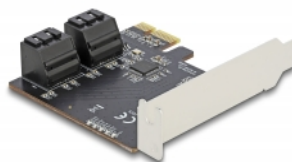

- Windows 8.1/8.1-64/10/10-64/11
- PC egy szabad PCI Express illesztőhellyel

A csomag tartalma

- PCI Express kártya
- Kisméretű konzol
- Használati utasítás

Képek