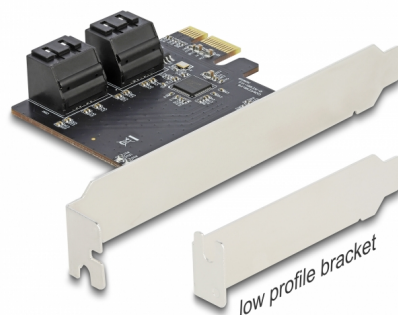

# Delock 4 portos SATA PCI Express x1 Kártya - alacsony profilú formatényező

## Leírás

A Delock PCI Express-kártya négy belső SATA-porttal bővíti ki a számítógépet. Igény szerint különböző eszközöket, például SSD-ket, merevlemezeket, DVD-meghajtókat stb. csatlakoztathat a kártyához.

## Műszaki adatok

- Csatlakozó:  
belső:  
4 x 7 érintkezős SATA 6 Gb/s dugó  
1 x PCI Express x1, V3.0
- Lapkakészlet: Asmedia ASM1064
- Támogatja a Native Command Queuing (NCQ) technológiát
- Támogatja a S.M.A.R.T. használatát
- Támogatja a TRIM használatát
- Támogatja a DevSleep használatát
- SATA Port Multiplier támogatása
- Hot Plug
- Rendszerindításra alkalmas
- 5 x LED jelzőfény

## Interface

Belső:	1 x PCI Express x1, V3.0 4 x SATA 6 Gb/s 7 pin plug
--------	--