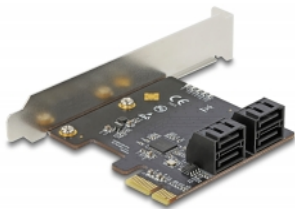

- Windows 8.1/8.1-64/10/10-64/11
- PC egy szabad PCI Express illesztőhellyel

A csomag tartalma

- PCI Express kártya
- Kisméretű konzol
- Használati utasítás

Képek