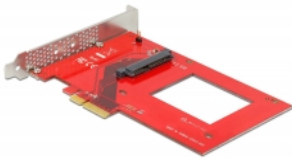

- Uživatelská příručka

Příslušenství