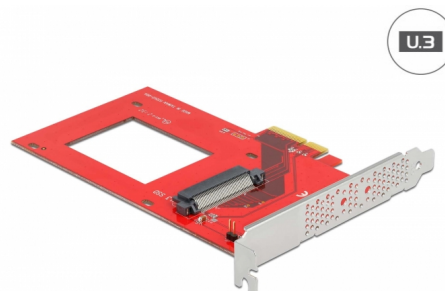

# Delock Karta PCI Express x4 na 1 x interní U.3

## Popis

Tato PCI Express karta od Delocku rozšiřuje PC o jedno rozhraní U.3 . To může být připojeno k U.3 SSD.

## Poznámka

Mezi U.3 SSD a základními deskami s čipovou sadou X99 může docházet k problémům s kompatibilitou.

## Specifikace

- Konektor:  
interní:  
1 x U.3 SFF-8639 samice  
1 x PCI Express x4, V4.0  
1 x 2 pin LED konektor samec
- Pro 2.5" U.3 NVMe SSD
- Podporuje NVM Express (NVMe)