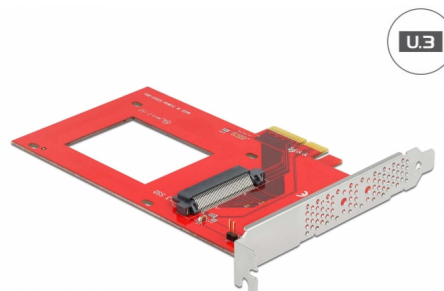

Delock PCI Express x4 Card - 1 x belső U.3

Leírás

Ez a Delock PCI Express-kártya egy U.3 csatolóval bővíti ki a számítógépét. A kártya többek között U.3 SSD-hez csatlakoztatható.

Megjegyzés

Elképzelhető, hogy felléphet kompatibilitásbeli probléma az U.3 SSD és az X99 chip szettes alaplap között.

Tételszám 90071

EAN: 4043619900718

Származási hely: Taiwan,
Republic of China

Csomag: Doboz

Műszaki adatok

- Csatlakozó:
belső:
1 x U.3 SFF-8639 hüvely
1 x PCI Express x4, V4.0
1 x 2 tűs csatlakozósorral ellátott, LED-es csatlakozódugó
- 2.5"-os U.3 NVMe SSD-hez csatlakoztatható
- Támogatja a NVM Express (NVMe) használatát

Képek

General

Funkció:	NVM Express (NVMe)
Supported operating system:	Linux Kernel 5.8.0 or above Windows 10 32-bit Windows 10 64-bit Windows 8.1 32-bit Windows 8.1 64-bit

Interface

Belső:	1 x 2 tűs csatlakozóssorral ellátott, LED-es csatlakozódugó 1 x PCI Express x4, V4.0 1 x U.3 SFF-8639 female
--------	--