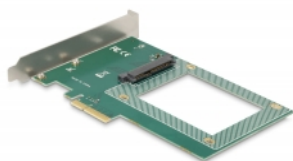

Obsah balení

- Karta PCI Express
- Uživatelská příručka

Příslušenství