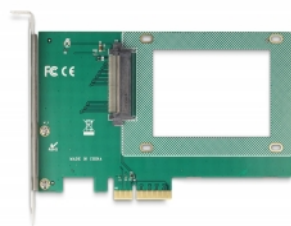

Obsah balení

- Karta PCI Express
- Uživatelská příručka

Příslušenství