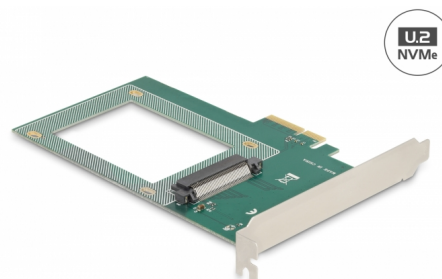

# Delock PCI Express x4 Karta na 1 x interní U.2 NVMe SFF-8639

## Popis

Tato PCI Express karta od Delocku rozšiřuje PC o jedno rozhraní U.2 . Podporuje připojení SSD U.2 formátu 2.5".

### Číslo produktu 90081

EAN: 4043619900817

Země původu: China

Balení: Kartonová krabice

## Specifikace

- Konektor:  
interní:  
1 x U.2 SFF-8639 samice  
1 x PCI Express x4, V4.0
- Pro 2.5" NVMe SSD
- Možnost bootování
- Podporuje NVM Express (NVMe)
- Podporuje TRIM
- 4 x montážní otvory pro disk formátu 2.5"