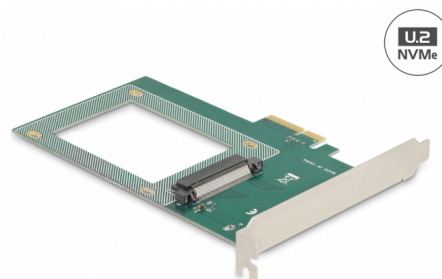

Delock Κάρτα PCI Express x4 προς 1 x εσωτερικό U.2 NVMe SFF-8639

Περιγραφή

Αυτή η κάρτα PCI Express από την Delock επεκτείνει τον Η/Υ κατά μία διεπαφή U.2. Υποστηρίζει τη σύνδεση τύπου U.2 SSD σε 2.5".

Αρ. προϊόντος 90081

EAN: 4043619900817

Χώρα προέλευσης: China

Συσκευασία: Retail Box

Χαρακτηριστικά

- Συνδετήρας:
εσωτερικά:
1 x U.2 SFF-8639 θηλυκό
1 x PCI Express x4, V4.0
- Για το δίσκο SSD NVMe 2.5"
- Δίσκος επανεκκίνησης
- Υποστηρίζει NVM Express (NVMe)
- Υποστηρίζει TRIM
- 4 x οπές τοποθέτησης για οδηγό 2.5"

Interface

Εσωτερικός:	1 x PCI Express x4, V4.0
-------------	--------------------------