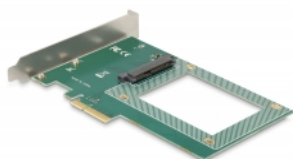

Περιεχόμενα συσκευασίας

- Κάρτα PCI Express
- Εγχειρίδιο χρήστη

Εικόνες