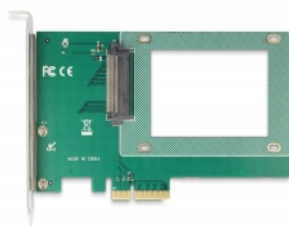

Περιεχόμενα συσκευασίας

- Κάρτα PCI Express
- Εγχειρίδιο χρήστη

Εικόνες