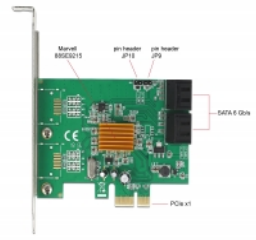

Delock SATA PCI Express-kort med 4 portar

Beskrivning

PCI Express-kortet från Delock utökar din dator med fyra interna SATA-portar. Olika enheter som t.ex. SSD-enheter, hårddiskar, DVD-spelare osv. kan anslutas till kortet.

Specifikationer

- Anslutning:
 4 x SATA 6 Gb/s 7-stifts hane
 1 x PCI Express x1, V2.0
 2 x 2-stifts stift huvud för LED
- Kringkretsar: Marvell 88SE9215
- Stöder Native Command Queuing (NCQ)
- Stödjer S.M.A.R.T.
- Stödjer TRIM
- Stödjer DevSleep
- Hot Swap
- Bootbar

Artikelnummer 90382

EAN: 4043619903825

Ursprungsland: China

Paket: Retail Box

Bilder

General	
Supported operating system:	Windows 7 32-bit Windows 7 64-bit Windows 8.1 32-bit Windows 8.1 64-bit Windows 10 32-bit Windows 10 64-bit Linux Kernel 3.3 eller högre
Interface	
Intern:	1 x PCI Express x1, V2.0 4 x SATA 6 Gb/s 7 pin plug
Technical characteristics	
Kringkretsar:	Marvell 88SE9215
Physical characteristics	
Slot bracket:	low profile standard