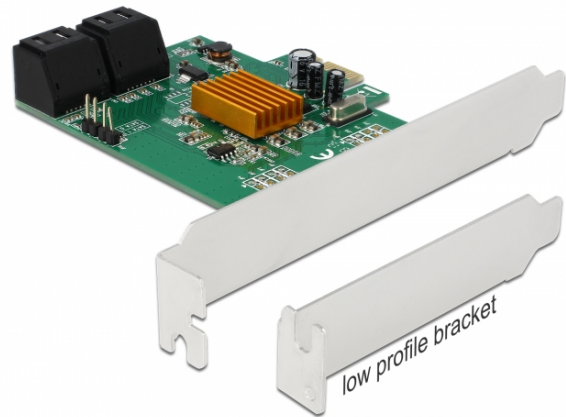

Delock SATA PCI Express-kort med 4 portar

Beskrivning

PCI Express-kortet från Delock utökar din dator med fyra interna SATA-portar. Olika enheter som t.ex. SSD-enheter, hårddiskar, DVD-spelare osv. kan anslutas till kortet.

Specifikationer

- Anslutning:
 4 x SATA 6 Gb/s 7-stifts hane
 1 x PCI Express x1, V2.0
 2 x 2-stifts stift huvud för LED
- Kringkretsar: Marvell 88SE9215
- Stöder Native Command Queuing (NCQ)
- Stödjer S.M.A.R.T.
- Stödjer TRIM
- Stödjer DevSleep
- Hot Swap
- Bootbar

Artikelnummer 90382

EAN: 4043619903825

Ursprungsland: China

Paket: Retail Box

Bilder

General	
Supported operating system:	Windows 7 32-bit Windows 7 64-bit Windows 8.1 32-bit Windows 8.1 64-bit Windows 10 32-bit Windows 10 64-bit Linux Kernel 3.3 eller högre
Interface	
Intern:	1 x PCI Express x1, V2.0 4 x SATA 6 Gb/s 7 pin plug
Technical characteristics	
Kringkretsar:	Marvell 88SE9215
Physical characteristics	
Slot bracket:	low profile standard