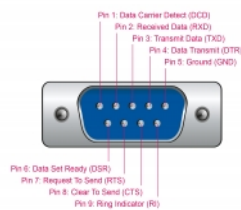

Απαιτήσεις συστήματος

- Windows 7/7-64/8.1/8.1-64/10/10-64
- Η/Υ με μία ελεύθερη υποδοχή PCI Express

Περιεχόμενα συσκευασίας

- Κάρτα PCI Express
- 1 καλώδιο σειριακής σύνδεσης
- CD με πρόγραμμα οδήγησης
- Εγχειρίδιο χρήστη

Εικόνες