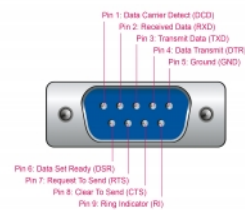

- Windows 7/7-64/8.1/8.1-64/10/10-64
- PC med en ledig PCI Express-plats

Paketets innehåll

- PCI Express-kort
- 1 seriell anslutningskabel
- CD-skiva med drivrutiner
- Bruksanvisning

Bilder