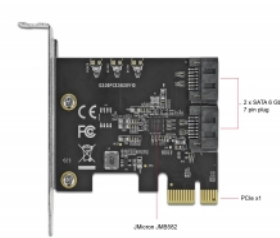

Delock SATA 2 θυρών PCI Express Κάρτα - Συσκευή Χαμηλής Κατανομής

Περιγραφή

Αυτή η κάρτα PCI Express από τη Delock επεκτείνει τον Η/Υ κατά δύο εξωτερικές διασυνδέσεις SATA. Διαφορετικές συσκευές όπως δίσκοι SSD, σκληροί δίσκοι, δίσκοι DVD κ.λπ. μπορούν να συνδεθούν στην κάρτα.

Προδιαγραφές

- Συνδετήρας:
εσωτερικά:
2 x SATA 6 Gb/s 7 ακίδων, αρσενική
1 x PCI Express x1, V3.0
- Chipset: JMicron JMB582
- 3 x Ένδειξη LED
- Υποστηρίζει Native Command Queuing (NCQ)
- Υποστηρίζει S.M.A.R.T.
- Υποστηρίζει TRIM
- Υποστηρίζει DevSleep
- Αλλαγή χωρίς διακοπή λειτουργίας
- Δίσκος επανεκκίνησης

Αρ. προϊόντος 90431

EAN: 4043619904310

Χώρα προέλευσης: China

Συσκευασία: Retail Box

Εικόνες

General

Čimbenik oblika:	niskoprofilni
Supported operating system:	Windows 7 32-bit Windows 7 64-bit Windows 8.1 32-bit Windows 8.1 64-bit Windows 10 32-bit Windows 10 64-bit Linux Kernel 3.3 ili noviji
LED indikator:	3 x

Interface

Priključak 1:	1 x PCI Express x1, V3.0
Priključak 2:	2 x SATA 6 Gb/s 7 pin plug

Physical characteristics

Slot bracket:	low profile standard
---------------	-------------------------