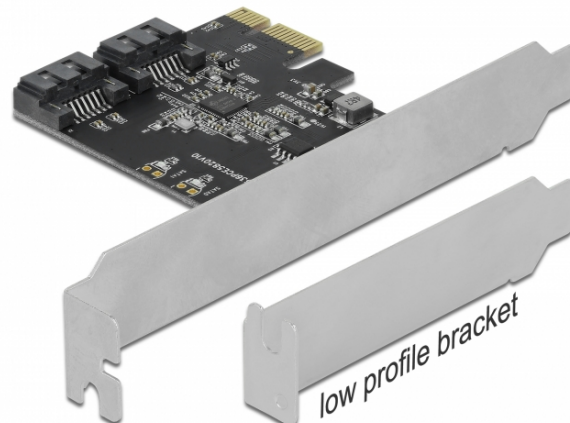

Delock SATA 2 θυρών PCI Express Κάρτα - Συσκευή Χαμηλής Κατανομής

Περιγραφή

Αυτή η κάρτα PCI Express από τη Delock επεκτείνει τον Η/Υ κατά δύο εξωτερικές διασυνδέσεις SATA. Διαφορετικές συσκευές όπως δίσκοι SSD, σκληροί δίσκοι, δίσκοι DVD κ.λπ. μπορούν να συνδεθούν στην κάρτα.

Προδιαγραφές

- Συνδετήρας:
εσωτερικά:
2 x SATA 6 Gb/s 7 ακίδων, αρσενική
1 x PCI Express x1, V3.0
- Chipset: JMicron JMB582
- 3 x Ένδειξη LED
- Υποστηρίζει Native Command Queuing (NCQ)
- Υποστηρίζει S.M.A.R.T.
- Υποστηρίζει TRIM
- Υποστηρίζει DevSleep
- Αλλαγή χωρίς διακοπή λειτουργίας
- Δίσκος επανεκκίνησης

Interface

Priključak 1:	1 x PCI Express x1, V3.0
Priključak 2:	2 x SATA 6 Gb/s 7 pin plug

Physical characteristics

Slot bracket:	low profile standard
---------------	-------------------------