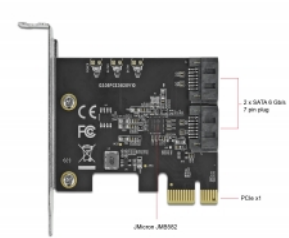

Delock 2 ulaza SATA PCI Express Kartice - niskoprofilni faktor oblika

Opis

Ova Delock PCI Express kartica proširuje stolno računalo za dva unutarnja SATA priključka. Na karticu se mogu spojiti različiti uređaji, kao što su SSD pogoni, tvrdi diskovi, DVD pogoni, itd.

Tehnički podaci

- Priključak:
unutarnji:
2 x 7-pinski SATA 6 Gb/s, muški
1 x PCI Express x1, V3.0
- Skup čipova: JMicron JMB582
- 3 x LED indikator
- Podržava Native Command Queuing (NCQ)
- Podržava S.M.A.R.T.
- Podržava TRIM
- Podržava DevSleep
- Brza zamjena
- Može se pokrenuti

Predmet br. 90431

EAN: 4043619904310

Zemlja podrijetla: China

Pakiranje: Retail Box

Slike

General

Fattore di forma:	basso profilo
Supported operating system:	Windows 7 32-bit Windows 7 64-bit Windows 8.1 32-bit Windows 8.1 64-bit Windows 10 32-bit Windows 10 64-bit Linux Kernel 3.3 o superiore
Indicatore LED:	3 x

Interface

Connettore 1:	1 x PCI Express x1, V3.0
Connettore 2:	2 x SATA 6 Gb/s 7 pin plug

Physical characteristics

Slot bracket:	low profile standard
---------------	-------------------------