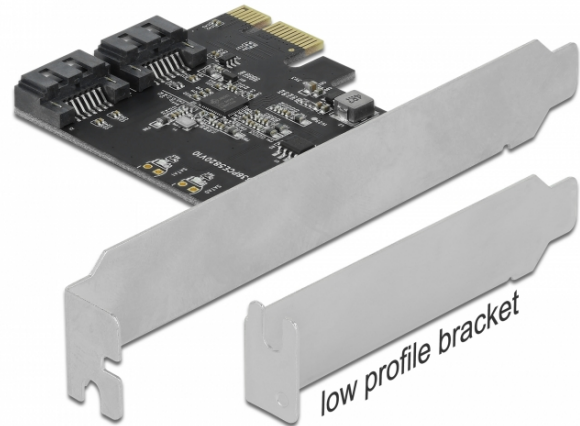

Delock 2 ulaza SATA PCI Express Kartice - niskoprofilni faktor oblika

Opis

Ova Delock PCI Express kartica proširuje stolno računalo za dva unutarnja SATA priključka. Na karticu se mogu spojiti različiti uređaji, kao što su SSD pogoni, tvrdi diskovi, DVD pogoni, itd.

Tehnički podaci

- Priključak:
unutarnji:
2 x 7-pinski SATA 6 Gb/s, muški
1 x PCI Express x1, V3.0
- Skup čipova: JMicron JMB582
- 3 x LED indikator
- Podržava Native Command Queuing (NCQ)
- Podržava S.M.A.R.T.
- Podržava TRIM
- Podržava DevSleep
- Brza zamjena
- Može se pokrenuti

Interface

Connettore 1:	1 x PCI Express x1, V3.0
Connettore 2:	2 x SATA 6 Gb/s 7 pin plug

Physical characteristics

Slot bracket:	low profile standard
---------------	-------------------------