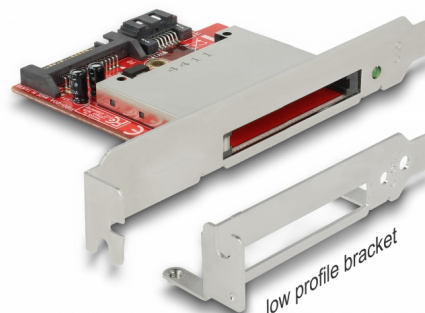

Delock SATA čtečka karet pro CFast Low Profile

Popis

Tato čtečka karet může být nainstalována do slotu PC a bude připojena do volného SATA portu základní desky. CFast karta funguje jako přídavná paměť stejně jako harddisk pro operační systém, který je taky bootovatelný.

Číslo produktu 91495

EAN: 4043619914951

Země původu: Taiwan,
Republic of China

Balení: Box

Specifikace

- Konektor:
 - externí:
 - 1 x CFast slot
 - interní:
 - 1 x SATA 7 pin samec
 - 1 x SATA 15 pin samec
- CFast soket s funkcí push to push
- Možnost bootování
- Podporuje CFast typ I / II paměťové karty
- Podporuje CFast 1.0 a 2.0
- Vhodné pro standardní a low profile výšku
- Nezávislé na operačním systémem, nevyžaduje instalaci žádných ovladačů

Systémové požadavky

- PC s volným slotem
- Volný SATA port
- SATA připojovací kabel

- Napájecí zdroj s volným SATA napájecím konektorem

Obsah balení

- SATA čtečka paměťových karet na CFast
- Low profile záslepka
- Uživatelská příručka

Externí:	1 x CFast slot
Interní:	1 x SATA 6 Gb/s 7 pin samec 1 x SATA 15 pin samec

Physical characteristics

Slot bracket:	Low Profile standard
---------------	-------------------------