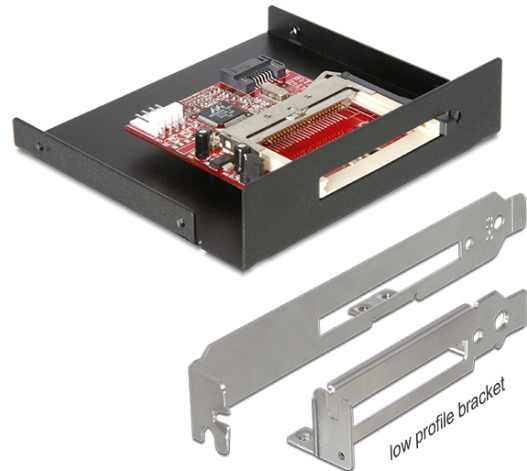

## Delock 3.5 " SATA-kortläsare för Compact Flash

### Beskrivning

Kortläsaren från Delock kan installeras i ett 3.5"-uttag eller en PC-plats på datorn och den kommer att anslutas till ett ledigt SATA-uttag på moderkortet. Compact Flash-kortet fungerar som ett extra minne samt som en hårddisk för operativsystemet som den kan startas med.

### Specifikationer

- Anslutning:  
extern:  
1 x CF-kortplats  
intern:  
1 x SATA 3 Gb/s 7-stifts hane  
1 x 4-stifts strömanslutning
- Kringkretsar: Marvell
- Stöder Compact Flash typ I och II eller Micro Drive
- Stöder +3,3 V eller 5 V Compact Flash-kort
- För montering i ett 3.5"-fack eller vanlig-/låg profil"-kortplats på datorn
- Dataöverföringshastighet upp till 3 Gb/s
- LED indikator
- Med utmatningsknapp
- Bootbar

### Paketets innehåll

- Kortläsare SATA till CF
- Installationsram
- Bakre konsol
- Fäste med låg profil
- 4-stifts strömsladd
- Skruvar
- Bruksanvisning