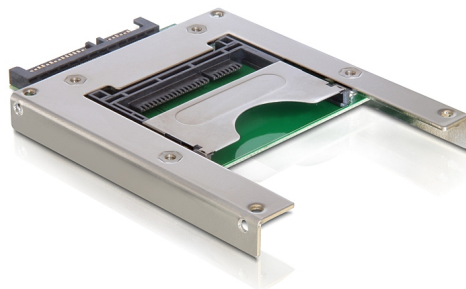

Delock 2.5" Lecteur de cartes SATA > CFast

Description

Utilisez ce lecteur de cartes 2.5" Delock pour vos cartes mémoire CFast. Le lecteur peut être installé en interne sur votre PC par le biais du port SATA. La carte CFast facultative vous donne accès à un espace de stockage supplémentaire ainsi qu'à un lecteur HDD pour un système d'exploitation.

N° produit 91681

EAN: 4043619916818

Pays d'origine: Taiwan,
Republic of China

Emballage: Retail Box

Détails techniques

- Connecteur:
 - 1 x fente CFast type I
 - 1 x SATA 1.5 Gb/s à 22 broches mâle
- Amorçable
- Supporte cartes mémoires CFast type I
- Prend en charge les cartes de mémoire jusqu'à 64 Go
- Dimensions (LxIxH): env. 95 x 70 x 9,4 mm