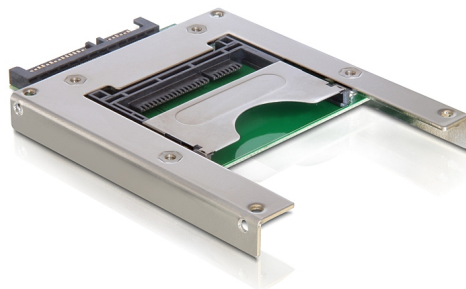

## Delock 2.5" Czytnik kart SATA > CFast

### Opis

Użyj tego 2.5" czytnika kart Delock do odczytu kart pamięci CFast. Można go zainstalować wewnątrz komputera PC przez port SATA. Opcjonalna karta CFast działa jako dodatkowe miejsce w pamięci oraz jako dysk twardy na system operacyjny.

### Szczegóły techniczne

- Złącze:
  - 1 x gniazdo CFast typ I
  - 1 x 22-pinowe SATA 1.5 Gb/s męski
- Bootowalny
- Obsługa kart CFast typ I
- Obsługa kart pamięci do 64 GB
- Wymiary (DxSxW): ok. 95 x 70 x 9,4 mm