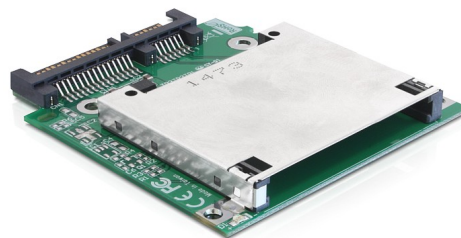

Delock Převodník SATA na CFast

Popis

Tato čtečka karet Delock může být použita pro různé aplikace vašich CFast paměťových karet. Může být nainstalována interně do vašeho PC přes SATA port. Volitelně CFast karta pak funguje jako další úložný proctor, stejně jako pevný disk pro operační systém, protože je možné z něj i bootovat.

Číslo produktu 91714

EAN: 4043619917143

Země původu: Taiwan,
Republic of China

Balení: Plastová taška se
zipem

Specifikace

- Konektor:
 - 1 x CFast slot
 - 1 x SATA 22 pin samec
- CFast soket s funkcí push to push
- Možnost bootování
- Podporuje CFast typ I / II paměťové karty
- Podporuje CFast 1.0 a 2.0
- Rozměry (DxŠxV): cca. 66,5 x 64,0 x 7,3 mm
- Provozní teplota: 0 °C ~ 70 °C
- Skladovací teplota: -40 °C ~ 85 °C
- Nezávislé na operačním systému, nevyžaduje instalaci žádných ovladačů

Systémové požadavky

- Volný SATA port
- SATA připojovací kabel
- Napájecí zdroj s volným SATA napájecím konektorem

Obsah balení

- SATA čtečka paměťových karet na CFast