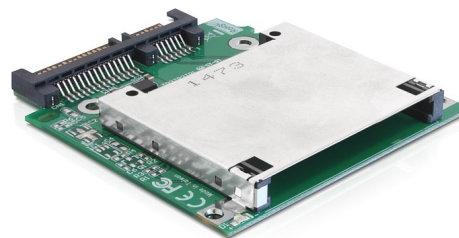

Delock Συσκευή ανάγνωσης καρτών SATA σε CFast

Περιγραφή

Αυτή η συσκευή ανάγνωσης καρτών από τη Delock μπορεί να χρησιμοποιηθεί στις κάρτες μνήμης CFast σας. Μπορεί να τοποθετηθεί εσωτερικά στον Η/Υ σας μέσω υποδοχής SATA. Η προαιρετική κάρτα CFast λειτουργεί επίσης ως πρόσθετος χώρος αποθήκευσης, καθώς και ως δίσκος HDD για ένα λειτουργικό σύστημα από το οποίο μπορείτε να κάνετε επίσης εκκίνηση.

Αρ. προϊόντος 91714

EAN: 4043619917143

Χώρα προέλευσης:
Taiwan, Republic of
China

Συσκευασία: Τσαντάκι με
φερμουάρ

Χαρακτηριστικά

- Συνδετήρας:
 - 1 x υποδοχή CFast
 - 1 x SATA 22 ακίδων, αρσενική
- Πιέστε για ώθηση σε υποδοχή CFast
- Δίσκος επανεκκίνησης
- Υποστηρίζει CFast τύπου I / II κάρτες μνήμης
- Υποστηρίζει κάρτα CFast 1.0 και 2.0
- Διαστάσεις (ΜxΠxΥ): περ. 66,5 x 64,0 x 7,3 mm
- Θερμοκρασία λειτουργίας: 0 °C ~ 70 °C
- Θερμοκρασία φύλαξης: -40 °C ~ 85 °C
- Ανεξαρτήτως Λειτουργικού συστήματος, δεν χρειάζεται εγκατάσταση μονάδας

Απαιτήσεις συστήματος

- Μία ελεύθερη θύρα SATA
- Καλώδιο σύνδεσης SATA
- Τροφοδοτικό με δωρεάν βύσμα τροφοδοσίας SATA

Περιεχόμενα συσκευασίας

- Συσκευή ανάγνωσης καρτών SATA σε CFast