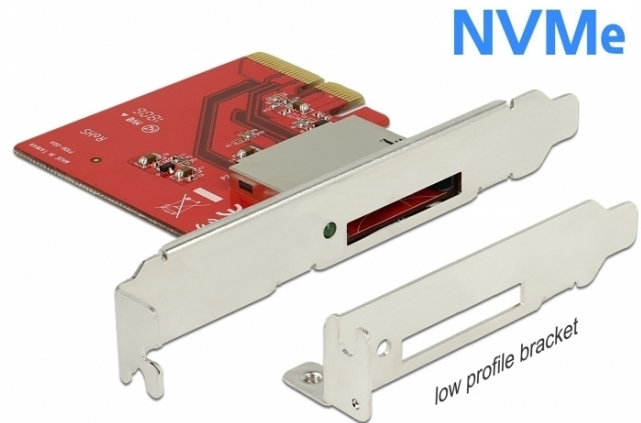

Delock PCI Express karta na 1 x externí slot CFexpress

Popis

Tato PCI Express karta od Delocku rozšiřuje PC o jeden externí slot CFexpress a umožňuje čtení a zápis paměťových karet CFexpress.

Specifikace

- Konektor:
externí:
1 x CFexpress slot
interní:
1 x PCI Express x4, V3.0
- CFexpress soket s funkcí push to push
- Podporuje NVM Express (NVMe)

Systémové požadavky

- Linux Kernel 3.17 nebo vyšší
- Windows 7/7-64/8.1/8.1-64/10/10-64
- PC s jedním volným PCI Express x4 / x8 / x16 / x32 slotem

Obsah balení

- Karta PCI Express
- Záslepka do slotu
- Uživatelská příručka

Číslo produktu 91748

EAN: 4043619917488

Země původu: Taiwan, Republic of China

Balení: Kartonová krabice

Příslušenství

General