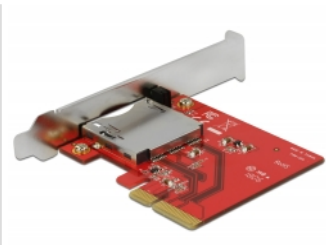

Delock PCI Express karta na 1 x externí slot CFexpress

Popis

Tato PCI Express karta od Delocku rozšiřuje PC o jeden externí slot CFexpress a umožňuje čtení a zápis paměťových karet CFexpress.

Specifikace

- Konektor:
externí:
1 x CFexpress slot
interní:
1 x PCI Express x4, V3.0
- CFexpress soket s funkcí push to push
- Podporuje NVM Express (NVMe)

Systémové požadavky

- Linux Kernel 3.17 nebo vyšší
- Windows 7/7-64/8.1/8.1-64/10/10-64
- PC s jedním volným PCI Express x4 / x8 / x16 / x32 slotem

Obsah balení

- Karta PCI Express
- Záslepka do slotu
- Uživatelská příručka

Číslo produktu 91748

EAN: 4043619917488

Země původu: Taiwan, Republic of China

Balení: Kartonová krabice

Příslušenství

General

Supported operating system:	Windows 7 32-bit
	Windows 7 64-bit
	Windows 8.1 32-bit
	Windows 8.1 64-bit
	Windows 10 32-bit
	Windows 10 64-bit
	Linux Kernel 3.17 or above

LED indikátor: 1 x

Slot: Push to Push