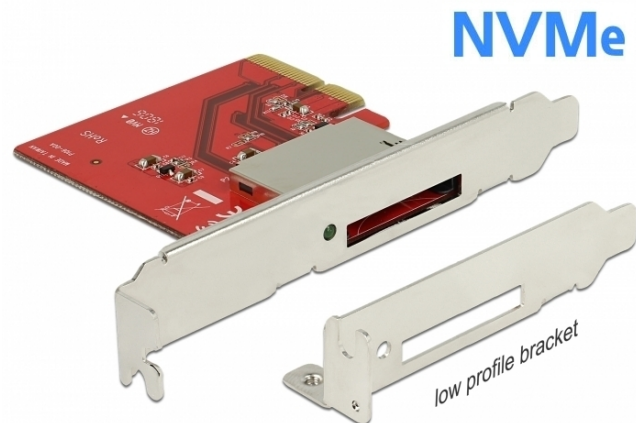

Delock Κάρτα PCI Express προς 1 x εξωτερική υποδοχή CFexpress

Περιγραφή

Αυτή η κάρτα PCI Express της Delock διευρύνει το PC κατά μια εξωτερική υποδοχή CFexpress και επιτρέπει την ανάγνωση και εγγραφή των καρτών μνήμης CFexpress.

Προδιαγραφές

- Συνδετήρας:
εξωτερικά:
1 x υποδοχή CFexpress
εσωτερικά:
1 x PCI Express x4, V3.0
- Πιέστε για ώθηση σε υποδοχή CFexpress
- Υποστηρίζει NVM Express (NVMe)

Απαιτήσεις συστήματος

- Linux Kernel 3.17 ή νεότερο
- Windows 7/7-64/8.1/8.1-64/10/10-64
- PC με μια ελεύθερη υποδοχή PCI Express x4 / x8 / x16 / x32

Περιεχόμενα συσκευασίας

- Κάρτα PCI Express
- Βραχίονας χαμηλού προφίλ
- Εγχειρίδιο χρήστη

Αρ. προϊόντος 91748

EAN: 4043619917488

Χώρα προέλευσης: Taiwan, Republic of China

Συσκευασία: Retail Box

Εικόνες

General	
Supported operating system:	Windows 7 32-bit Windows 7 64-bit Windows 8.1 32-bit Windows 8.1 64-bit Windows 10 32-bit Windows 10 64-bit Linux Kernel 3.17 or above
LED indikator:	1 x
Slot:	Push to Push
Supported memory card:	CFexpress
Interface	
Vanjski:	1 x CFexpress slot
Unutarnji:	1 x PCI Express x4, V3.0