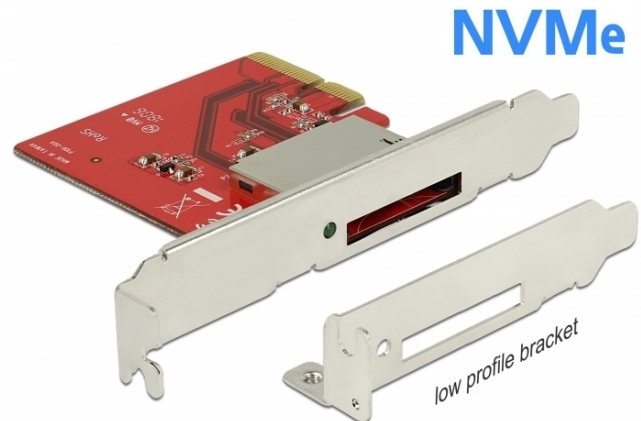

Delock PCI Express kartica za 1 x vanjski CFexpress utor

Opis

Ova PCI Express kartica tvrtke Delock proširuje računalo za jedan vanjski CFexpress utor te omogućava čitanje i zapisivanje na različitim CFexpress memorijskim karticama.

Tehnički podaci

- Priključak:
vanjski:
1 x CFexpress utor
unutarnji:
1 x PCI Express x4, V3.0
- Gurnite u CFexpress utičnicu
- Podržava NVM Express (NVMe)

Preduvjeti sustava

- Linux Kernel 3.17 ili noviji
- Windows 7/7-64/8.1/8.1-64/10/10-64
- Računalo s jednim slobodnim PCI Express x4 / x8 / x16 / x32 utorom

Sadržaj pakiranja

- PCI Express kartica
- Nosač niskog profila
- Korisnički priručnik

Predmet br. 91748

EAN: 4043619917488

Zemlja podrijetla: Taiwan, Republic of China

Pakiranje: Retail Box

Slike

General	
Supported operating system:	Windows 7 32-bit Windows 7 64-bit Windows 8.1 32-bit Windows 8.1 64-bit Windows 10 32-bit Windows 10 64-bit Linux Kernel 3.17 or above
Indicatore LED:	1 x
Slot:	Push to Push
Supported memory card:	CFexpress
Interface	
External:	1 x CFexpress slot
Internal:	1 x PCI Express x4, V3.0