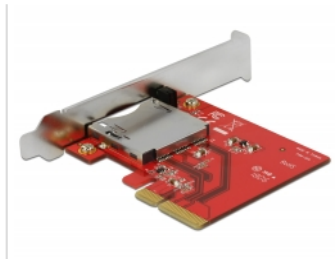

Delock PCI Express kartica za 1 x vanjski CFexpress utor

Opis

Ova PCI Express kartica tvrtke Delock proširuje računalo za jedan vanjski CFexpress utor te omogućava čitanje i zapisivanje na različitim CFexpress memorijskim karticama.

Tehnički podaci

- Priključak:
vanjski:
1 x CFexpress utor
unutarnji:
1 x PCI Express x4, V3.0
- Gurnite u CFexpress utičnicu
- Podržava NVM Express (NVMe)

Preduvjeti sustava

- Linux Kernel 3.17 ili noviji
- Windows 7/7-64/8.1/8.1-64/10/10-64
- Računalo s jednim slobodnim PCI Express x4 / x8 / x16 / x32 utorom

Sadržaj pakiranja

- PCI Express kartica
- Nosač niskog profila
- Korisnički priručnik

Predmet br. 91748

EAN: 4043619917488

Zemlja podrijetla: Taiwan, Republic of China

Pakiranje: Retail Box

Slike

General	
Supported operating system:	Windows 7 32-bit Windows 7 64-bit Windows 8.1 32-bit Windows 8.1 64-bit Windows 10 32-bit Windows 10 64-bit Linux Kernel 3.17 or above
Indicatore LED:	1 x
Slot:	Push to Push
Supported memory card:	CFexpress
Interface	
External:	1 x CFexpress slot
Internal:	1 x PCI Express x4, V3.0