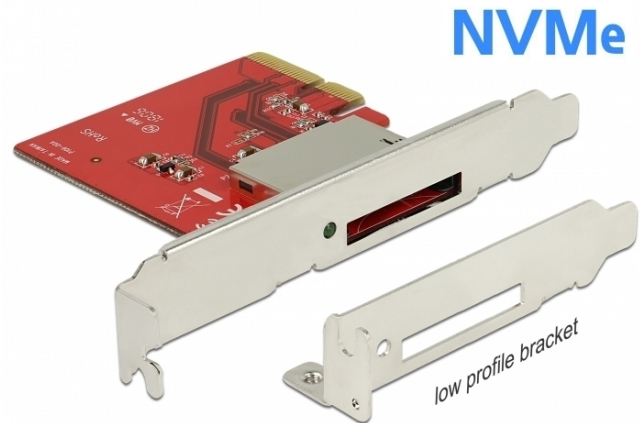

# Delock PCI Express-kort till 1 x extern CFexpress-plats

## Beskrivning

PCI Express-kort från Delock som utökar datorn med ytterligare en extern CFexpress-plats och möjliggör att läsa och skriva till CFexpress-minneskort.

## Specifikationer

- Anslutning:  
extern:  
1 x CFexpress-kortplats  
intern:  
1 x PCI Express x4, V3.0
- CFexpress-uttag av push-pushtyp
- Stödjer NVM Express (NVMe)

## Paketets innehåll

- PCI Express-kort
- Fäste med låg profil
- Bruksanvisning