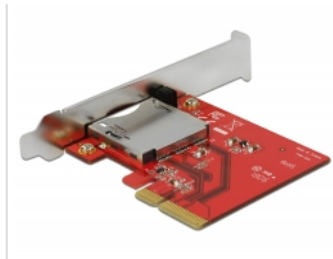

Delock PCI Express-kort till 1 x extern CFexpress-plats

Beskrivning

PCI Express-kort från Delock som utökar datorn med ytterligare en extern CFexpress-plats och möjliggör att läsa och skriva till CFexpress-minneskort.

Specifikationer

- Anslutning:
  extern:
  1 x CFexpress-kortplats
  intern:
  1 x PCI Express x4, V3.0
- CFexpress-uttag av push-pushtyp
- Stödjer NVM Express (NVMe)

Systemkrav

- Linux Kernel 3.17 eller högre
- Windows 7/7-64/8.1/8.1-64/10/10-64
- PC med en ledig PCI Express x4 / x8 / x16 / x32 -plats

Paketets innehåll

- PCI Express-kort
- Fäste med låg profil
- Bruksanvisning

Artikelnummer 91748

EAN: 4043619917488

Ursprungsland: Taiwan, Republic of China

Paket: Retail Box

Bilder