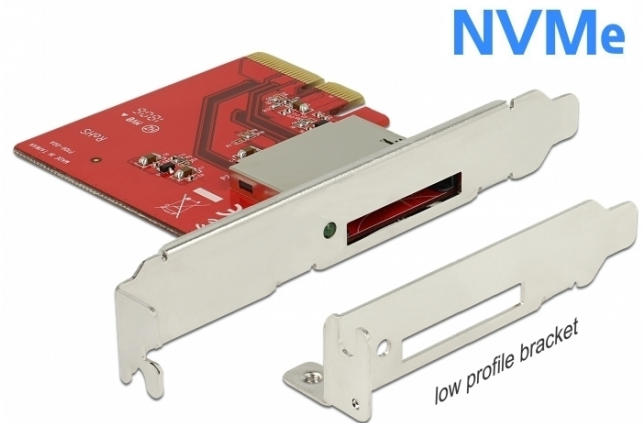

Delock PCI Express Kártya > 1 x külső CFexpress csatlakozóhoz

Leírás

Ez a Delock PCI Express kártya kibővíti a személyi számítógépet egy külső CFexpress csatlakozó által és lehetővé teszi hogy írjon és olvasson CFexpress memória kártyákat.

Műszaki adatok

- Csatlakozó:
külső:
1 x CFexpress-nyílás
belső:
1 x PCI Express x4, V3.0
- Tolja be az CFexpress-nyílásba
- Támogatja a NVM Express (NVMe) használatát

Rendszerkövetelmények

- Linux Kernel 3.17 vagy újabb
- Windows 7/7-64/8.1/8.1-64/10/10-64
- PC egy szabad PCI Express x4 / x8 / x16 / x32 illesztőhellyel

A csomag tartalma

- PCI Express kártya
- Kisméretű konzol
- Használati utasítás

Tételszám 91748

EAN: 4043619917488

Származási hely: Taiwan, Republic of China

Csomag: Retail Box

Képek

General	
Supported operating system:	Windows 7 32-bit Windows 7 64-bit Windows 8.1 32-bit Windows 8.1 64-bit Windows 10 32-bit Windows 10 64-bit Linux Kernel 3.17 or above
LED kijelző:	1 x
Slot:	Push to Push
Supported memory card:	CFexpress
Interface	
Külső:	1 x CFexpress slot
Belső:	1 x PCI Express x4, V3.0