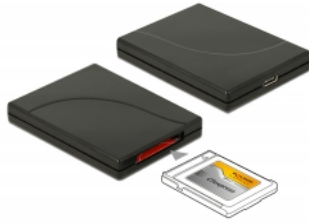

Delock USB Type-C™ kártyaolvasó CFexpress memóriakártyákhoz

Leírás

A Delock kártyaolvasó használható CFexpress (CFX) memóriakártyák olvasásához és írásához. A kártyaolvasó asztali vagy hordozható számítógéphez csatlakoztatható az USB Type-C™-csatlón keresztül.

Műszaki adatok

- Csatlakozó:
 - 1 x SuperSpeed USB 10 Gbps (USB 3.2 Gen 2) USB Type-C™ hüvely
 - 1 x CFexpress -nyílás B-típusú
- Tolja be az CFexpress-nyílásba
- Akár SuperSpeed USB 10 Gbps sebességű adatátvitel
- Támogatja a NVM Express (NVMe) használatát
- 1 x LED jelzőfény
- Szín: fekete
- Plug & Play
- Méretek (HxSzxM): kb. 73 x 53 x 10 mm

A csomag tartalma

- USB Type-C™ > CFexpress kártyaolvasó
- Kábel USB-C™ csatlakozódugóval és USB-C™ csatlakozódugóval, hossza kb. 30 cm

Tételszám 91749

EAN: 4043619917495

Származási hely: Taiwan, Republic of China

Csomag: Retail Box

Képek

General	
Funkció:	NVM Express (NVMe) Plug & Play
Supported operating system:	Linux Kernel 4.9.4 vagy újabb Mac OS 10.14.2 vagy újabb Windows 10 32-bit Windows 10 64-bit Windows 7 32-bit Windows 7 64-bit Windows 8.1 32-bit Windows 8.1 64-bit
LED kijelző:	1 x
Slot:	Push to Push
Interface	
Csatlakozó 1:	1 x SuperSpeed USB 10 Gbps (USB 3.2 Gen 2) USB Type-C™ hüvely
Csatlakozó 2:	1 x CFexpress slot
Technical characteristics	
Sebességű adatátvitel:	10 Gbps
Physical characteristics	
Hosszúság:	73 mm
Width:	53 mm
Height:	10 mm
Szín:	fekete