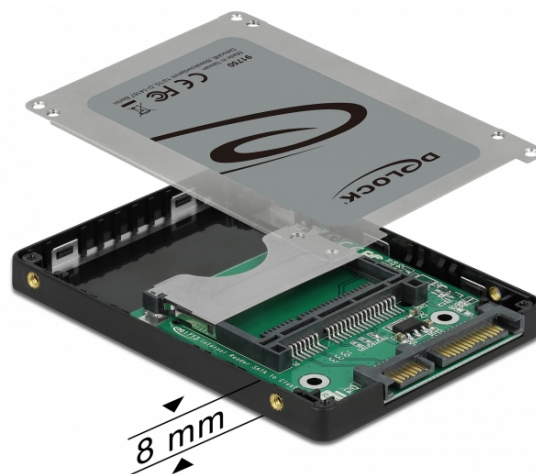

## Delock Čtečka karet 2.5" SATA pro paměťové karty CFAST

### Popis

Tuto čtečku karet značky Delock lze používat ke čtení z paměťových karet CFAST, které lze používat jako HDD / SSD 2.5", a k zápisu na ně. CFAST karta funguje jako další disková paměť nebo jako pevný disk pro uložení operačního systému. Čtečku karet lze nainstalovat do systému interně pomocí rozhraní SATA 22 pin.

### Specifikace

- Konektor:  
1 x SATA 6 Gb/s 22 pin samec  
1 x CFAST slot
- Podporuje CFAST typ I / II paměťové karty
- 2 x LED indikátor pro napájení a činnost
- Možnost bootování
- Podporuje S.M.A.R.T.
- Podporuje TRIM
- Podporuje DevSleep
- Hot Swap
- Rozměry (DxŠxV): cca. 100 x 70 x 8 mm
- Nezávislé na operačním systémem, nevyžaduje instalaci žádných ovladačů

### Obsah balení

- SATA čtečka paměťových karet na CFAST
- 4 x šroubky
- Uživatelská příručka