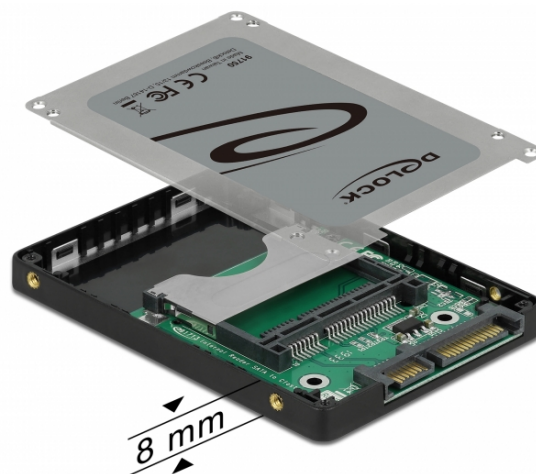

Delock Καρτανανγώστης 2.5" SATA για κάρτες μνήμης CFast

Περιγραφή

Ο καρτανανγώστης της Delock μπορεί να χρησιμοποιηθεί για την ανάγνωση και εγγραφή καρτών μνήμης CFast, οι οποίες μπορούν να χρησιμοποιηθούν ως ένα 2.5" HDD / SSD. Η προαιρετική κάρτα CFast λειτουργεί ως επιπλέον χώρος αποθήκευσης, καθώς επίσης και ως HDD για ένα λειτουργικό σύστημα. Ο καρτανανγώστης μπορεί να εγκατασταθεί εσωτερικά του συστήματος μέσω μιας διεπαφής SATA των 22 pin.

Προδιαγραφές

- Συνδετήρας:
 - 1 x SATA 6 Gb/s 22 ακίδων, αρσενική
 - 1 x υποδοχή CFast
- Υποστηρίζει CFast τύπου I / II κάρτες μνήμης
- 2 x Ένδειξη LED για την τροφοδοσία και την ενεργοποίηση
- Δίσκος επανεκκίνησης
- Υποστηρίζει S.M.A.R.T.
- Υποστηρίζει TRIM
- Υποστηρίζει DevSleep
- Αλλαγή χωρίς διακοπή λειτουργίας
- Διαστάσεις (ΜxΠxΥ): περ. 100 x 70 x 8 mm
- Ανεξαρτήτως λειτουργικού συστήματος, δεν χρειάζεται εγκατάσταση μονάδας

Απαιτήσεις συστήματος

- Μια ελεύθερη διεπαφή SATA 22 ακίδων

Περιεχόμενα συσκευασίας

- Συσκευή ανάγνωσης καρτών SATA σε CFast
- 4 x βίδες
- Εγχειρίδιο χρήστη

Αρ. προϊόντος 91750

EAN: 4043619917501

Χώρα προέλευσης: Taiwan, Republic of China

Συσκευασία: Retail Box

Εικόνες

General	
Čimbenik oblika:	2.5"
Funkcija:	Može se pokrenuti
Supported operating system:	Neovisan o operativnom sustavu, nije potrebna instalacija upravljačkog programa
Supported memory card:	CFast type I / II
Interface	
Priključak 1:	1 x 22-pinski SATA 6 Gb/s, muški
Priključak 2:	1 x CFast slot
Physical characteristics	
Duljina:	100 mm
Width:	70 mm
Height:	8 mm