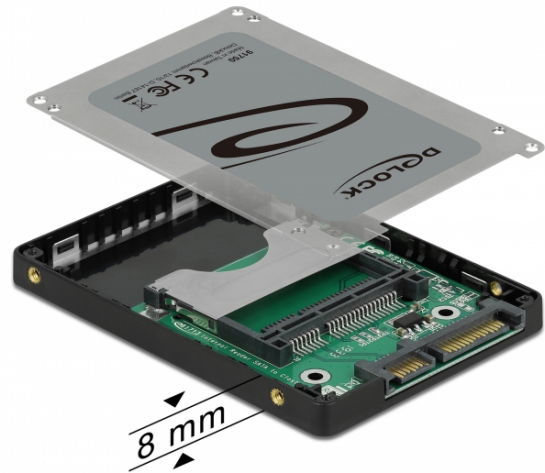

Delock 2.5" SATA-kortläsare för CFast-minneskort

Beskrivning

Kortläsaren från Delock används för att läsa och skriva till CFast-minneskort som kan användas som en 2.5" HDD / SSD. CFast-kortet (tillval) fungerar som extra lagringsutrymme samt hårddisk för ett operativsystem. Kortläsaren kan installeras i systemet internt genom ett 22-poligt SATA-gränssnitt.

Specifikationer

- Anslutning:
1 x SATA 6 Gb/s 22-stifts hane
1 x CFast-kortplats
- Stöd för CFast typ I / II minneskort
- 2 x Indikationsljus för ström och aktivitet
- Bootbar
- Stödjer S.M.A.R.T.
- Stödjer TRIM
- Stödjer DevSleep
- Hot Swap
- Mått (LxBxH): ca 100 x 70 x 8 mm
- Oberoende av operativsystem, ingen drivrutinsinstallation krävs

Systemkrav

- Ett fritt 22-stifts SATA-gränssnitt

Paketets innehåll

- Kortläsare SATA till CFast
- 4 x skruvar
- Bruksanvisning

Artikelnummer 91750

EAN: 4043619917501

Ursprungsland: Taiwan, Republic of China

Paket: Retail Box

Bilder

General	
Formfaktor:	2.5"
Funktion:	Bootbar
Supported operating system:	Oberoende av operativsystem, ingen drivrutinsinstallation krävs
Supported memory card:	CFast type I / II
Interface	
Kontakt 1:	1 x SATA 6 Gb/s 22-stifts hane
Kontakt 2:	1 x CFast slot
Physical characteristics	
Längd:	100 mm
Width:	70 mm
Height:	8 mm