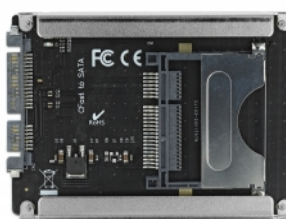

Obsah balení

- SATA čtečka paměťových karet na CFast
- Šroubovák
- Šroubky
- Uživatelská příručka

Příslušenství