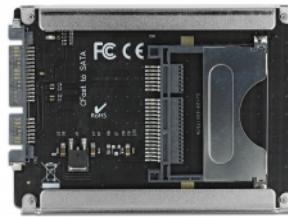

Περιεχόμενα συσκευασίας

- Συσκευή ανάγνωσης καρτών SATA σε CFast
- Κατσαβίδι
- βίδες
- Εγχειρίδιο χρήστη

Εικόνες