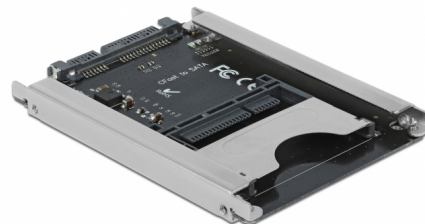

Delock Καρταναγνώστης 2.5" SATA για κάρτες μνήμης CFast

Περιγραφή

Ο καρταναγνώστης της Delock μπορεί να χρησιμοποιηθεί για την ανάγνωση και εγγραφή καρτών μνήμης CFast, οι οποίες μπορούν να χρησιμοποιηθούν ως ένα 2.5" HDD / SSD. Η προαιρετική κάρτα CFast λειτουργεί ως επιπλέον χώρος αποθήκευσης, καθώς επίσης και ως HDD για ένα λειτουργικό σύστημα. Ο καρταναγνώστης μπορεί να εγκατασταθεί εσωτερικά του συστήματος μέσω μιας διεπαφής SATA των 22 pin.

Αρ. προϊόντος 91753

EAN: 4043619917532

Χώρα προέλευσης: China

Συσκευασία: Retail Box

Προδιαγραφές

- Συνδετήρας:
 - 1 x SATA 6 Gb/s 22 ακίδων, αρσενική
 - 1 x υποδοχή CFast
- Υποστηρίζει CFast τύπου I / II κάρτες μνήμης
- 2 x Ένδειξη LED για την τροφοδοσία και την ενεργοποίηση
- Δίσκος επανεκκίνησης
- Υποστηρίζει S.M.A.R.T.
- Υποστηρίζει TRIM
- Υποστηρίζει DevSleep
- Αλλαγή χωρίς διακοπή λειτουργίας
- Διαστάσεις (ΜxΠxΥ): περ. 100 x 70 x 8 mm
- Ανεξαρτήτως Λειτουργικού συστήματος, δεν χρειάζεται εγκατάσταση μονάδας

Απαιτήσεις συστήματος

- Μια ελεύθερη διεπαφή SATA 22 ακίδων

Περιεχόμενα συσκευασίας

- Συσκευή ανάγνωσης καρτών SATA σε CFast
- Κατσαβίδι
- βίδες
- Εγχειρίδιο χρήστη

Εικόνες

General

Παράγοντας μορφής:	2.5"
Λειτουργία :	Αλλαγή χωρίς διακοπή λειτουργίας Δίσκος επανεκκίνησης
Ενδεικτική LED:	2 x
Supported memory card:	CFast type I / II

Interface

Συνδετήρας 1:	1 x SATA 6 Gb/s 22 ακίδων, αρσενική
Συνδετήρας 2:	1 x υποδοχή CFast

Physical characteristics

Μήκος:	100 mm
Width:	70 mm
Height:	8 mm