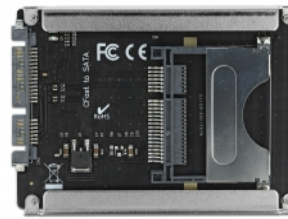

Delock 2.5" SATA-kortläsare för CFast-minneskort

Beskrivning

Kortläsaren från Delock används för att läsa och skriva till CFast-minneskort som kan användas som en 2.5" HDD / SSD. CFast-kortet (tillval) fungerar som extra lagringsutrymme samt hårddisk för ett operativsystem. Kortläsaren kan installeras i systemet internt genom ett 22-poligt SATA-gränssnitt.

Artikelnummer 91753

EAN: 4043619917532

Ursprungsland: China

Paket: Retail Box

Specifikationer

- Anslutning:
 - 1 x SATA 6 Gb/s 22-stifts hane
 - 1 x CFast-kortplats
- Stöd för CFast typ I / II minneskort
- 2 x Indikationsljus för ström och aktivitet
- Bootbar
- Stödjer S.M.A.R.T.
- Stödjer TRIM
- Stödjer DevSleep
- Hot Swap
- Mått (LxBxH): ca 100 x 70 x 8 mm
- Oberoende av operativsystem, ingen drivrutinsinstallation krävs

Systemkrav

- Ett fritt 22-stifts SATA-gränssnitt

Paketets innehåll

- Kortläsare SATA till CFast
- Skruvmejsel
- Skruvar
- Bruksanvisning

Bilder

General

Formfaktor:	2.5"
Funktion:	Hot Swap Bootbar
LED indikator:	2 x
Supported memory card:	CFast type I / II

Interface

Kontakt 1:	1 x SATA 6 Gb/s 22-stifts hane
Kontakt 2:	1 x CFast-kortplats

Physical characteristics

Längd:	100 mm
Width:	70 mm
Height:	8 mm