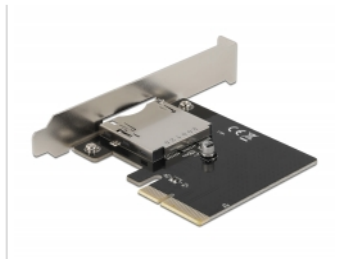

Delock PCI Express karta na 1 x externí slot CFexpress

Popis

Tato PCI Express karta od Delocku rozšiřuje PC o jeden externí slot CFexpress a umožňuje čtení a zápis paměťových karet CFexpress.

Poznámka

Není vhodný pro paměťové karty XQD.

Specifikace

- Konektor:
externí: 1 x CFexpress slot
interní: 1 x PCI Express x4, V3.0
- Provedení: type B
- CFexpress soket s funkcí push to push
- Podporuje NVM Express (NVMe)
- Bootovatelný, od UEFI verze 2.3.1
- LED indikující napájení a přístup

Číslo produktu 91755

EAN: 4043619917556

Země původu: China

Balení: Kartonová krabice

Příslušenství

General	
Funkce :	Bootovatelný, od UEFI 2.3.1
Supported operating system:	Linux Kernel 5.4 or above Windows 10 32-bit Windows 10 64-bit Windows 8.1 32-bit Windows 8.1 64-bit
LED indikátor:	napájení a přenos dat
Slot:	PCIe Push to Push
Interface	
Externí:	1 x CFexpress slot
Interní:	1 x PCI Express x4, V3.0