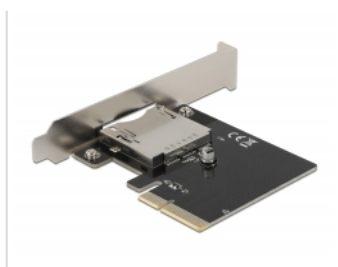

Delock Κάρτα PCI Express προς 1 x εξωτερική υποδοχή CFexpress

Περιγραφή

Αυτή η κάρτα PCI Express της Delock διευρύνει το PC κατά μια εξωτερική υποδοχή CFexpress και επιτρέπει την ανάγνωση και εγγραφή των καρτών μνήμης CFexpress.

Σημείωση

Ακατάλληλο για κάρτες μνήμης XQD.

Χαρακτηριστικά

- Συνδετήρας:
εξωτερικά: 1 x υποδοχή CFexpress
εσωτερικά: 1 x PCI Express x4, V3.0
- Παράγοντας μορφής: τύπου B
- Πιέστε για ώθηση σε υποδοχή CFexpress
- Υποστηρίζει NVMe Express (NVMe)
- Με δυνατότητα εκκίνησης, από την έκδοση UEFI 2.3.1
- Ένδειξη LED για πρόσβαση σε ρεύμα και δεδομένα

Αρ. προϊόντος 91755

EAN: 4043619917556

Χώρα προέλευσης: China

Συσκευασία: Retail Box

Εικόνες

General

Λειτουργία :	εκκίνησης, από UEFI 2.3.1
Supported operating system:	Linux Kernel 5.4 or above Windows 10 32-bit Windows 10 64-bit Windows 8.1 32-bit Windows 8.1 64-bit
Ενδεικτική LED:	ισχύς και δραστηριότητα
Slot:	PCIe Push to Push

Interface

Εξωτερικά:	1 x CFexpress slot
Εσωτερικός:	1 x PCI Express x4, V3.0