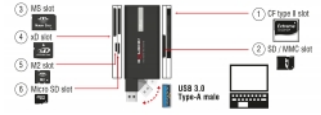

Υποδοχή 3

MS, High Speed Memory Stick (HS-MS), MS Pro, MS Pro-HG, MS-HG, MS XC, MS Magic Gate, MS-Pro Magic Gate, MS-Duo, MS-Duo Magic Gate, MS-Pro Duo, MS Pro-HG Duo, MS-Duo, MS XC-Duo, MS XC-HG Duo

Υποδοχή 4

xD, xD type M, xD type H

Υποδοχή 5

MS Micro, MS-Pro Micro, MS-HG Micro, MS XC-HG Micro, M2

Υποδοχή 6

Micro SD, Micro SDHC, Micro SDHC Ultra, T-Flash, MMCmicro

*απαιτείται προσαρμογέας

Απαιτήσεις συστήματος

- Chrome OS
- Linux Kernel 5.8 ή νεότερο
- Mac OS 11.2.3 ή νεότερο
- Windows 8.1/8.1-64/10/10-64/11
- Η/Υ ή φορητός υπολογιστής με διαθέσιμη θύρα USB τύπου-A

Περιεχόμενα συσκευασίας

- Συσκευή ανάγνωσης καρτών USB
- Εγχειρίδιο χρήστη

Εικόνες

General

Λειτουργία :	Plug & Play
Supported operating system:	Chrome OS Linux Kernel 5.8.0 or above Windows 10 32-bit Windows 10 64-bit Windows 8.1 32-bit Windows 8.1 64-bit Mac OS 11.2.3 or above

Interface

Συνδετήρας 1:	1 x SuperSpeed USB (USB 3.2 Gen 1) τύπου-A, αρσενικό
Συνδετήρας 2:	1 x υποδοχή Micro SD 1 x υποδοχή SD 1 x MS slot 1 x CF slot 1 x υποδοχή xD 1 x υποδοχή M2

Technical characteristics