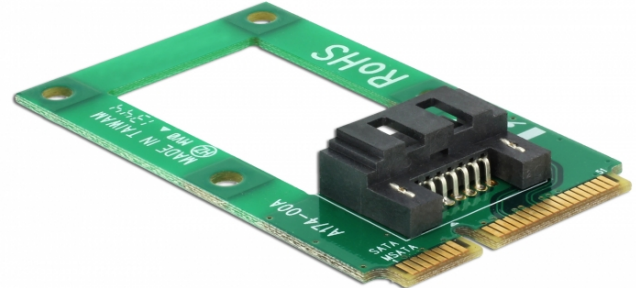

## Delock Pretvarač mSATA pune veličine > 1 x SATA 7-polni ženski

### Opis

Ovaj modul tvrtke Delock pretvara sučelje mSATA u SATA 7 zatično sučelje. Stoga se, primjerice, SATA SSD / HDD može spojiti na modul. Ovaj modul predviđen je za utor pune veličine. Koristeći izrez u sredini PCB-a možete dostići SATA sučelje s obje strane.

### Tehnički podaci

- Priključak:
  - 1 x mSATA muški >
  - 1 x SATA 7-polni muški
- Sučelje: mSATA
- Čimbenik oblika: Mini PCIe u punoj veličini
- Brzina prijenosa podataka do 6 Gb/s
- Izrez u sredini PCB-a
- Mjere (DxŠxV): oko 51 x 30 x 6 mm
- Neovisan o operativnom sustavu, nije potrebna instalacija upravljačkog programa