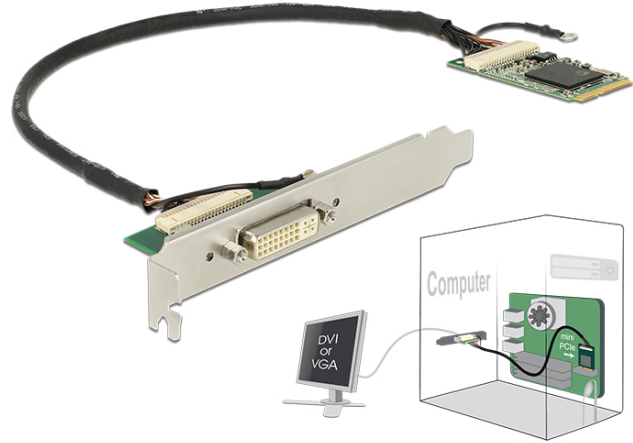

Delock Modul Mini PCIe U/I PCIe pune veličine za DVI / VGA grafički adapter

Opis

Ovaj Delockov Mini PCIe adapter proširuje računalo za jedan DVI izlazni priključak. U ovo sučelje možete priključiti npr. DVI zaslon. Uz pomoć isporučenog nosača s utorima, DVI priključak može biti izveden.

Tehnički podaci

- Priključak: vanjski:
 - 1 x DVI-I (Dual Link) 24+5 ženski
- unutarnji:
 - 1 x Mini PCI Express, ver. 1.1
 - 1 x priključak s 20 kontakata
- DVI priključak s maticama
- Sučelje: PCI Express
- Čimbenik oblika: MiniPCIe u punoj veličini
- Skup čipova: SM750
- Memorija grafičke kartice: 16 MB DDR SDRAM
- Razlučivost 1280 x 1024 @ 60 Hz
- Podržava istovremeno slanje izlaznog signala na dva zaslona
- Struja potrošnje: oko 740 mA
- MTBF: 1.425.435 sati
- Radna temperatura: -20 °C ~ 70 °C
- Temperatura skladištenja: -20 °C ~ 85 °C
- Vlažnost: 5 ~ 95 %
- Duljina kabela zajedno s priključkom: oko 30 cm

Preduvjeti sustava

- Windows Vista/Vista-64/7/7-64/8.1/8.1-64/10/10-64
- Računalo s jednim slobodnim Mini PCI Express utorom

Sadržaj pakiranja

- Mini PCIe modul
- Ploča DVI adaptera
- Priključni kabel, duljina cca 30 cm
- Bracket
- 2 x vijak za učvršćivanje
- CD s upravljačkim programom
- Korisnički priručnik

Interface

Vanjski:	1 x DVI-I (Dual Link) 24+5 female
Unutarnji:	1 x Mini PCI Express, ver. 1.1

Technical characteristics

Skup čipova:	SM750
Graphic memory:	16 MB DDR SDRAM
Storage temperature:	-20 °C ~ 85 °C
Radna temperatura:	-20 °C ~ 70 °C
Humidity:	5 ~ 95 %
Maximum screen resolution:	1280 x 1024 @ 60 Hz
MTBF:	1.425.435 hours
Interface:	PCI Express
Current consumption:	740 mA