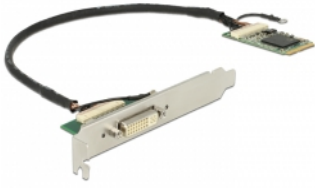

Delock Modul Mini PCIe U/I PCIe pune veličine za DVI / VGA grafički adapter

Opis

Ovaj Delockov Mini PCIe adapter proširuje računalo za jedan DVI izlazni priključak. U ovo sučelje možete priključiti npr. DVI zaslon. Uz pomoć isporučenog nosača s utorima, DVI priključak može biti izveden.

Tehnički podaci

- Priključak: vanjski:
 - 1 x DVI-I (Dual Link) 24+5 ženski
- unutarnji:
 - 1 x Mini PCI Express, ver. 1.1
 - 1 x priključak s 20 kontakata
- DVI priključak s maticama
- Sučelje: PCI Express
- Čimbenik oblika: MiniPCIe u punoj veličini
- Skup čipova: SM750
- Memorija grafičke kartice: 16 MB DDR SDRAM
- Razlučivost 1280 x 1024 @ 60 Hz
- Podržava istovremeno slanje izlaznog signala na dva zaslona
- Struja potrošnje: oko 740 mA
- MTBF: 1.425.435 sati
- Radna temperatura: -20 °C ~ 70 °C
- Temperatura skladištenja: -20 °C ~ 85 °C
- Vlažnost: 5 ~ 95 %
- Duljina kabela zajedno s priključkom: oko 30 cm

Preduvjeti sustava

- Windows Vista/Vista-64/7/7-64/8.1/8.1-64/10/10-64
- Računalo s jednim slobodnim Mini PCI Express utorom

Sadržaj pakiranja

- Mini PCIe modul
- Ploča DVI adaptera
- Priključni kabel, duljina cca 30 cm
- Bracket
- 2 x vijak za učvršćivanje
- CD s upravljačkim programom
- Korisnički priručnik

Predmet br. 95253

EAN: 4043619952533

Zemlja podrijetla: Taiwan, Republic of China

Pakiranje: • Kutija

Slike

General

Čimbenik oblika:	Mini PCIe u punoj veličini
Supported operating system:	Windows 10 32-bit Windows 10 64-bit Windows 7 32-bit Windows 7 64-bit Windows 8.1 32-bit Windows 8.1 64-bit Windows Vista 32-bit Windows Vista 64-bit